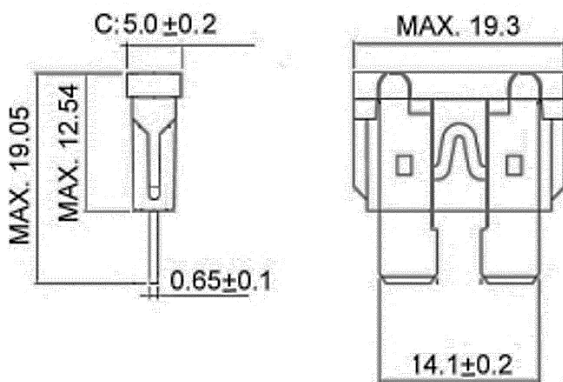

Verpackungsmöglichkeiten / Packing options:

500 St. = Industrieverpackung / 500 pcs. = Industrial packaging

Bemessungswerte / Ratings:

Art. No.	I_N	U_N [V]	R_c [mΩ]	I_{BC} [A]	Farbcode / Color Code
340.020-58V	2 A	58	55	1.000	Grau / Grey
340.022-58V	3 A	58	31	1.000	Violett / Violet
340.023-58V	4 A	58	23	1.000	Rosa / Pink
340.024-58V	5 A	58	18	1.000	Orange / Orange
340.026-58V	7,5 A	58	11	1.000	Braun / Brown
340.027-58V	10 A	58	7,7	1.000	Rot / Red
340.029-58V	15 A	58	4,8	1.000	Blau / Blue
340.031-58V	20 A	58	3,3	1.000	Gelb / Yellow
340.032-58V	25 A	58	2,5	1.000	Weiss / White
340.033-58V	30 A	58	1,9	1.000	Grün / Green
340.034-58V	35 A	58	1,6	1.000	Türkis / Turquoise
340.035-58V	40 A	58	1,4	1.000	Bernstein / Amber

$I_N - t$ Verhalten / $I_N - t$ characteristics:

Bemessungsstrom-Faktor / Rated current factor	Schmelzzeit / Melting time:
$1,1 \cdot I_N$	t_{min} 100 h t_{max} -
$1,35 \cdot I_N$	t_{min} 750 ms t_{max} 30 min
$2 \cdot I_N$	t_{min} 40 ms t_{max} 5 s