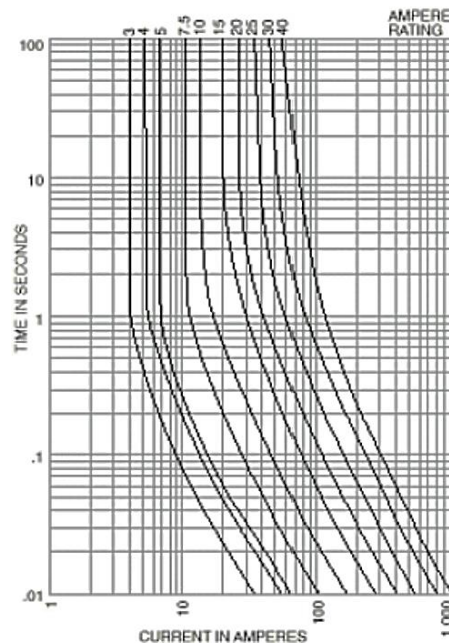

I-t Charakteristik / Characteristics: