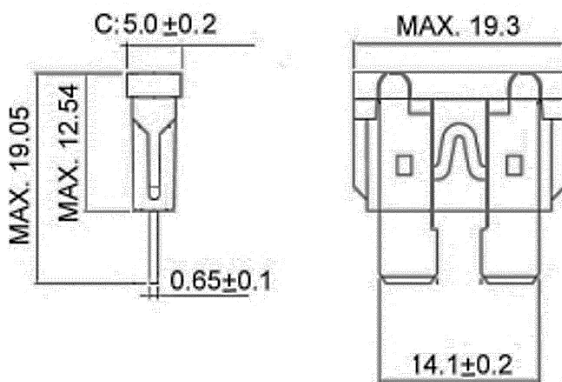

Verpackungsmöglichkeiten / Packing options:

500 St. = Industrieverpackung / 500 pcs. = Industrial packaging

Bemessungswerte / Ratings:

Art. No.	I_N	U_N [V]	R_c [mΩ]	I_{BC} [A]	Farbcode / Color Code
340.020-58V	2 A	58	55	1.000	Grau / Grey
340.022-58V	3 A	58	31	1.000	Violett / Violet
340.023-58V	4 A	58	23	1.000	Rosa / Pink
340.024-58V	5 A	58	18	1.000	Orange / Orange
340.026-58V	7,5 A	58	11	1.000	Braun / Brown
340.027-58V	10 A	58	7,7	1.000	Rot / Red
340.029-58V	15 A	58	4,8	1.000	Blau / Blue
340.031-58V	20 A	58	3,3	1.000	Gelb / Yellow
340.032-58V	25 A	58	2,5	1.000	Weiss / White
340.033-58V	30 A	58	1,9	1.000	Grün / Green
340.034-58V	35 A	58	1,6	1.000	Türkis / Turquoise
340.035-58V	40 A	58	1,4	1.000	Bernstein / Amber

$I_N - t$ Verhalten / $I_N - t$ characteristics:

Bemessungsstrom-Faktor / Rated current factor	Schmelzzeit / Melting time:
$1,1 \cdot I_N$	t_{min} 100 h t_{max} -
$1,35 \cdot I_N$	t_{min} 750 ms t_{max} 30 min
$2 \cdot I_N$	t_{min} 40 ms t_{max} 5 s