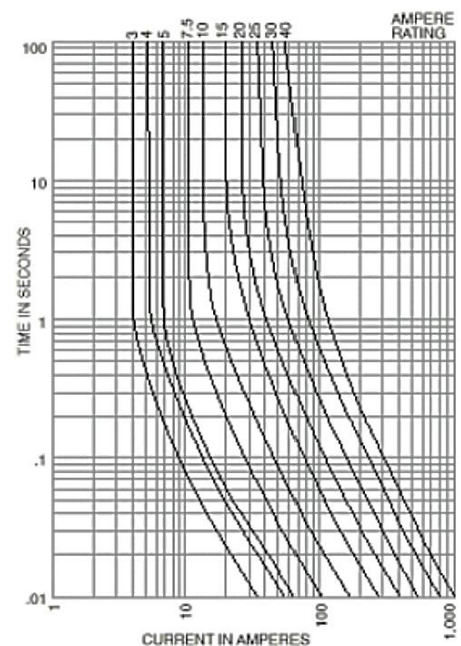

$I - t$ Charakteristik / Characteristics: