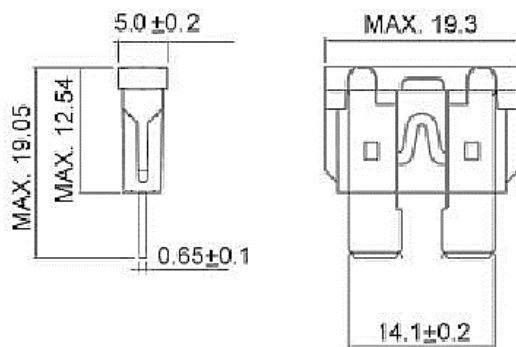

Type Standard (LED)

Spannung
Voltage **32 V**

Strom
Current **3 A - 40 A**

Anwendung / Application:

Anwendungen in der Automobilindustrie /
Applications in automotive industry

Aufbau / Construction:

Gehäuse / Body: Isolierender Kunststoff / Insulating plastic
Kontakt / Contact: Zinklegierung / Zinc alloy

Verpackungsmöglichkeiten / Packing options: 2.000 St. im Polybeutel / 2.000 pcs. in polybag

Bemessungswerte / Ratings:

Art. No.	I_N	U_N [V]	R_c [mΩ]	Farbcode / Color Code
340.222	3 A	32	31	Violett / Violet
340.223	4 A	32	23	Rosa / Pink
340.224	5 A	32	18	Orange / Orange
340.226	7,5 A	32	11	Braun / Brown
340.227	10 A	23	7,7	Rot / Red
340.229	15 A	32	4,8	Blau / Blue
340.231	20 A	32	3,3	Gelb / Yellow
340.232	25 A	32	2,5	Weiss / White
340.233	30 A	32	1,9	Grün / Green
340.234	35 A	32	1,6	Türkis / Turquoise
340.235	40 A	32	1,4	Bernstein / Amber

$I_N - t$ Verhalten / $I_N - t$ characteristics:

Bemessungs- strom-Faktor / Rated current factor	Schmelzzeit / Melting time:
	3 A
	-
	40 A
$1,1 \cdot I_N$	t_{min} 100 h t_{max} -
$1,35 \cdot I_N$	t_{min} 0 t_{max} 30 min
$2 \cdot I_N$	t_{min} 0 t_{max} 5 s