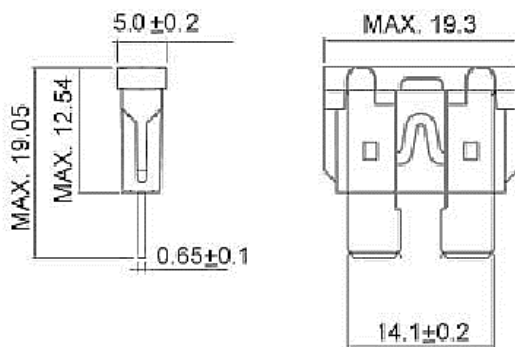

Type Standard (LED)

Spannung
Voltage **32 V**

Strom
Current **3 A - 40 A**

Anwendung / Application:

Anwendungen in der Automobilindustrie /
Applications in automotive industry

Aufbau / Construction:

Gehäuse / Body: Isolierender Kunststoff / Insulating plastic
Kontakt / Contact: Zinklegierung / Zinc alloy

Verpackungsmöglichkeiten / Packing options: 2.000 St. im Polybeutel / 2.000 pcs. in polybag

Bemessungswerte / Ratings:

Art. No.	I _N	U _N [V]	R _c [mΩ]	Farbcode / Color Code
340.222	3 A	32	31	Violett / Violet
340.223	4 A	32	23	Rosa / Pink
340.224	5 A	32	18	Orange / Orange
340.226	7,5 A	32	11	Braun / Brown
340.227	10 A	23	7,7	Rot / Red
340.229	15 A	32	4,8	Blau / Blue
340.231	20 A	32	3,3	Gelb / Yellow
340.232	25 A	32	2,5	Weiss / White
340.233	30 A	32	1,9	Grün / Green
340.234	35 A	32	1,6	Türkis / Turquoise
340.235	40 A	32	1,4	Bernstein / Amber

I_N - t Verhalten / I_N - t characteristics:

Bemessungsstrom-Faktor / Rated current factor	Schmelzzeit / Melting time:
	3 A
	-
	40 A
1,1 · I _N	t _{min} 100 h t _{max} -
1,35 · I _N	t _{min} 0 t _{max} 30 min
2 · I _N	t _{min} 0 t _{max} 5 s