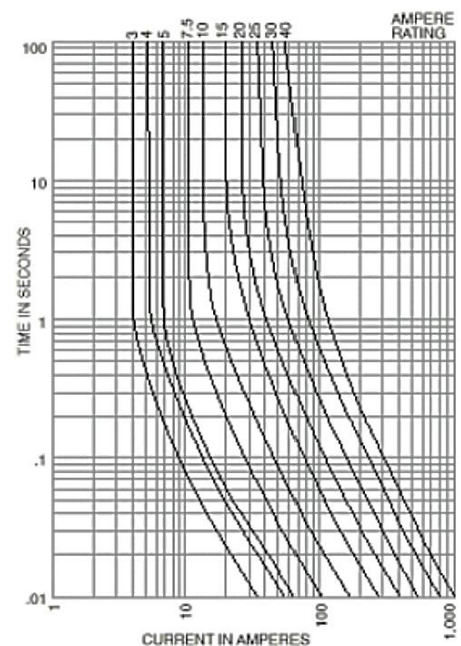

I - t Charakteristik / Characteristics: