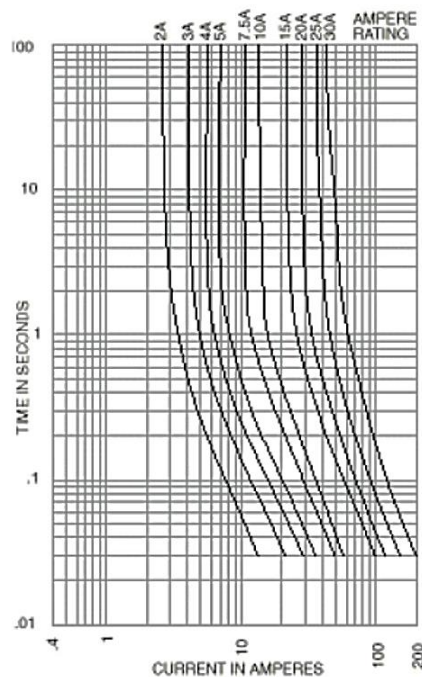

I-t Charakteristik / Characteristics: