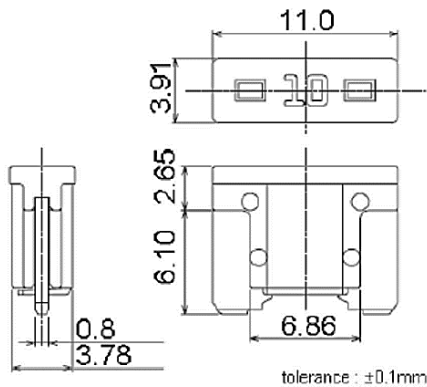

Type Low Profile Mini

Spannung Voltage	58 V	Strom Current	2 A - 30 A	Ausschaltvermögen Breaking capacity	1.000 A

Norm / Standards:

ISO 8820-9

Anwendung / Application

Hochspannungsanwendungen in der Automobilindustrie, USV bis 58 V / High voltage automotive industry and UPS up to 58 V

Aufbau / Construction:

Gehäuse / Body Isolierender Kunststoff / Insulating plastic
Kontakt / Contact Zinklegierung / Zinc alloy

Verpackungsmöglichkeiten / Packing options:

500 St. = Industrieverpackung / 500 pcs. = Industrial packaging

Bemessungswerte / Ratings:

Art. No.	I_N	U_N [V]	R_C [mΩ]	I_{BC} [A]	Farbcode / Color Code
341.720-58V	2 A	58	56	1.000	Grau / Grey
341.722-58V	3 A	58	31	1.000	Violett / Violet
341.723-58V	4 A	58	23	1.000	Rosa / Pink
341.724-58V	5 A	58	18	1.000	Hellbraun / Tan
341.726-58V	7,5 A	58	11	1.000	Braun / Brown
341.727-58V	10 A	58	7,7	1.000	Rot / Red
341.729-58V	15 A	58	4,8	1.000	Blau / Blue
341.731-58V	20 A	58	3,3	1.000	Gelb / Yellow
341.732-58V	25 A	58	2,5	1.000	Weiss / White
341.733-58V	30 A	58	1,9	1.000	Grün / Green

$I_N - t$ Verhalten / $I_N - t$ characteristics:

Bemessungsstrom-Faktor / Rated current factor	Schmelzzeit / Melting time:
$1,1 \cdot I_N$	t_{min} 100 h t_{max} -
$1,35 \cdot I_N$	t_{min} 0 t_{max} 30 min
$2 \cdot I_N$	t_{min} 0 t_{max} 5 s