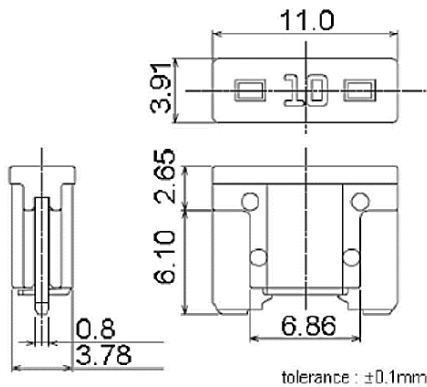

Type Low Profile Mini

Spannung Voltage	58 V	Strom Current	2 A - 30 A	Ausschaltvermögen Breaking capacity	1.000 A

Norm / Standards:

ISO 8820-9

Anwendung / Application

Hochspannungsanwendungen in der Automobilindustrie, USV bis 58 V / High voltage automotive industry and UPS up to 58 V

Aufbau / Construction:

Gehäuse / Body Isolierender Kunststoff / Insulating plastic
Kontakt / Contact Zinklegierung / Zinc alloy

Verpackungsmöglichkeiten / Packing options:

500 St. = Industrieverpackung / 500 pcs. = Industrial packaging

Bemessungswerte / Ratings:

Art. No.	I_N	U_N [V]	R_c [mΩ]	I_{BC} [A]	Farbcode / Color Code
341.720-58V	2 A	58	56	1.000	Grau / Grey
341.722-58V	3 A	58	31	1.000	Violett / Violet
341.723-58V	4 A	58	23	1.000	Rosa / Pink
341.724-58V	5 A	58	18	1.000	Hellbraun / Tan
341.726-58V	7,5 A	58	11	1.000	Braun / Brown
341.727-58V	10 A	58	7,7	1.000	Rot / Red
341.729-58V	15 A	58	4,8	1.000	Blau / Blue
341.731-58V	20 A	58	3,3	1.000	Gelb / Yellow
341.732-58V	25 A	58	2,5	1.000	Weiss / White
341.733-58V	30 A	58	1,9	1.000	Grün / Green

$I_N - t$ Verhalten / $I_N - t$ characteristics:

Bemessungsstrom-Faktor / Rated current factor	Schmelzzeit / Melting time:
$1,1 \cdot I_N$	t_{min} 100 h t_{max} -
$1,35 \cdot I_N$	t_{min} 0 t_{max} 30 min
$2 \cdot I_N$	t_{min} 0 t_{max} 5 s