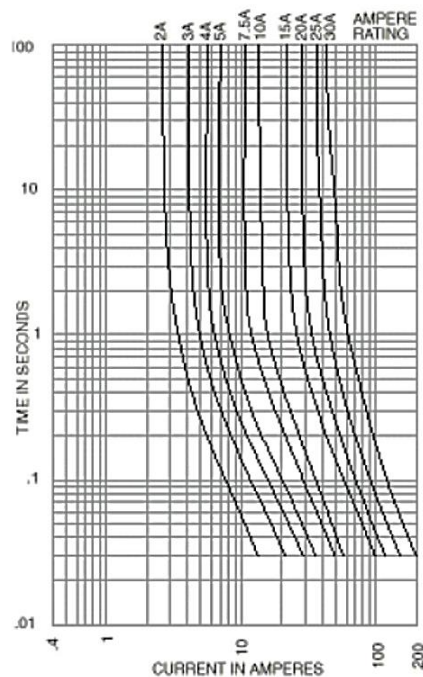

I-t Charakteristik / Characteristics: