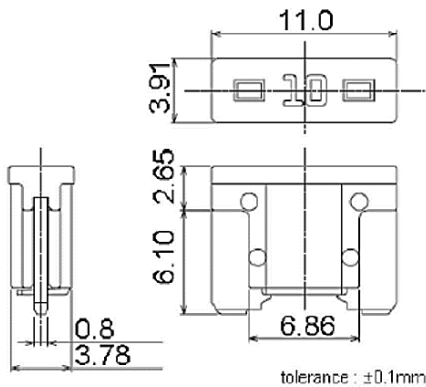

Type Low Profile Mini

Spannung Voltage	58 V	Strom Current	2 A - 30 A	Ausschaltvermögen Breaking capacity	1.000 A

Norm / Standards:

ISO 8820-9

Anwendung / Application

Hochspannungsanwendungen in der Automobilindustrie, USV bis 58 V / High voltage automotive industry and UPS up to 58 V

Aufbau / Construction:

Gehäuse / Body Isolierender Kunststoff / Insulating plastic
Kontakt / Contact Zinklegierung / Zinc alloy

Verpackungsmöglichkeiten / Packing options:

500 St. = Industrieverpackung / 500 pcs. = Industrial packaging

Bemessungswerte / Ratings:

Art. No.	I_N	U_N [V]	R_c [mΩ]	I_{BC} [A]	Farbcode / Color Code
341.720-58V	2 A	58	56	1.000	Grau / Grey
341.722-58V	3 A	58	31	1.000	Violett / Violet
341.723-58V	4 A	58	23	1.000	Rosa / Pink
341.724-58V	5 A	58	18	1.000	Hellbraun / Tan
341.726-58V	7,5 A	58	11	1.000	Braun / Brown
341.727-58V	10 A	58	7,7	1.000	Rot / Red
341.729-58V	15 A	58	4,8	1.000	Blau / Blue
341.731-58V	20 A	58	3,3	1.000	Gelb / Yellow
341.732-58V	25 A	58	2,5	1.000	Weiss / White
341.733-58V	30 A	58	1,9	1.000	Grün / Green

$I_N - t$ Verhalten / $I_N - t$ characteristics:

Bemessungsstrom-Faktor / Rated current factor	Schmelzzeit / Melting time:
$1,1 \cdot I_N$	t_{min} 100 h t_{max} -
$1,35 \cdot I_N$	t_{min} 0 t_{max} 30 min
$2 \cdot I_N$	t_{min} 0 t_{max} 5 s