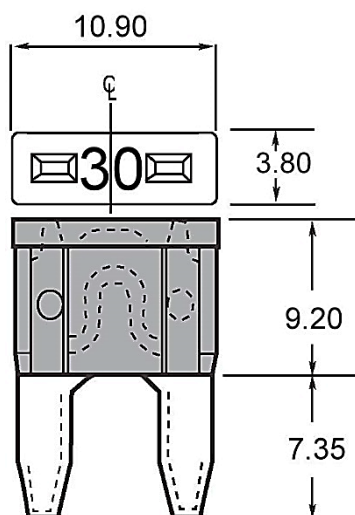

Type Mini (LED)

Spannung
Voltage **32 V – 58 V**

Strom
Current **2 A - 30 A**

Ausschaltvermögen
Breaking capacity: **1.000 A**

Norm / Standards:

SAE J2077, ISO 8820-3

Anwendung / Application:

Anwendungen in der Automobilindustrie /
Applications in automotive industry

Aufbau / Construction:

Gehäuse / Body: Isolierender Kunststoff / Insulating plastic

Kontakt / Contact:

Zinklegierung / Zinc alloy

Verpackungsmöglichkeiten / Packing options: 2.000 St. im Polybeutel / 2.000 pcs. in polybag

Bemessungswerte / Ratings:

Art. No.	I_N	U_N [V]	R_c [mΩ]	Farbcode / Color Code
341.820	2 A	32	56	Grau / Grey
341.822	3 A	32	34	Violett / Violet
341.823	4 A	32	24	Rosa / Pink
341.824	5 A	32	18	Orange / Orange
341.826	7,5 A	32	11	Braun / Brown
341.827	10 A	32	7,3	Rot / Red
341.829	15 A	32	4,5	Blau / Blue
341.831	20 A	58	3,2	Gelb / Yellow
341.832	25 A	58	2,2	Weiss / White
341.833	30 A	58	1,8	Grün / Green

I_N - t Verhalten / I_N - t characteristics:

Bemessungs- strom-Faktor / Rated current factor	Schmelzzeit / Melting time:	
	t_{min}	t_{max}
1,1 · I_N	t_{min}	100 h
	t_{max}	-
1,35 · I_N	t_{min}	0
	t_{max}	30 min
2 · I_N	t_{min}	0
	t_{max}	5 s

I-t Charakteristik / Characteristics