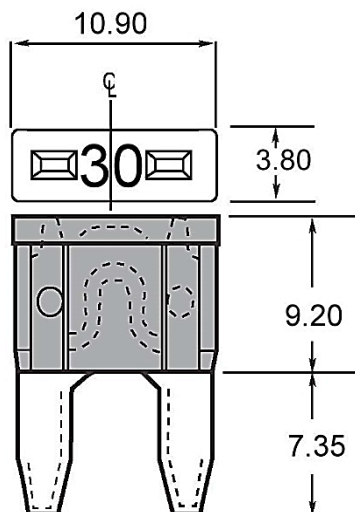

Type Mini (LED)

Spannung
Voltage **32 V – 58 V**

Strom
Current **2 A - 30 A**

Ausschaltvermögen
Breaking capacity: **1.000 A**

Norm / Standards:

SAE J2077, ISO 8820-3

Anwendung / Application:

Anwendungen in der Automobilindustrie /
Applications in automotive industry

Aufbau / Construction:

Gehäuse / Body: Isolierender Kunststoff / Insulating plastic

Kontakt / Contact:

Zinklegierung / Zinc alloy

Verpackungsmöglichkeiten / Packing options: 2.000 St. im Polybeutel / 2.000 pcs. in polybag

Bemessungswerte / Ratings:

Art. No.	I_N	U_N [V]	R_c [mΩ]	Farbcode / Color Code
341.820	2 A	32	56	Grau / Grey
341.822	3 A	32	34	Violett / Violet
341.823	4 A	32	24	Rosa / Pink
341.824	5 A	32	18	Orange / Orange
341.826	7,5 A	32	11	Braun / Brown
341.827	10 A	32	7,3	Rot / Red
341.829	15 A	32	4,5	Blau / Blue
341.831	20 A	58	3,2	Gelb / Yellow
341.832	25 A	58	2,2	Weiss / White
341.833	30 A	58	1,8	Grün / Green

I_N - t Verhalten / I_N - t characteristics:

Bemessungs- strom-Faktor / Rated current factor	Schmelzzeit / Melting time:
	2 A
	-
	30 A
$1,1 \cdot I_N$	t_{min} 100 h
	t_{max} -
$1,35 \cdot I_N$	t_{min} 0
	t_{max} 30 min
$2 \cdot I_N$	t_{min} 0
	t_{max} 5 s

I-t Charakteristik / Characteristics