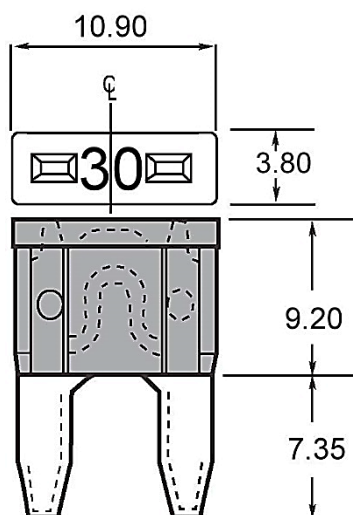

Type Mini (LED)

Spannung
Voltage **32 V – 58 V**

Strom
Current **2 A - 30 A**

Ausschaltvermögen
Breaking capacity: **1.000 A**

Norm / Standards:

SAE J2077, ISO 8820-3

Anwendung / Application:

Anwendungen in der Automobilindustrie /
Applications in automotive industry

Aufbau / Construction:

Gehäuse / Body: Isolierender Kunststoff / Insulating plastic

Kontakt / Contact:

Zinklegierung / Zinc alloy

Verpackungsmöglichkeiten / Packing options: 2.000 St. im Polybeutel / 2.000 pcs. in polybag

Bemessungswerte / Ratings:

Art. No.	I_N	U_N [V]	R_c [mΩ]	Farbcode / Color Code
341.820	2 A	32	56	Grau / Grey
341.822	3 A	32	34	Violett / Violet
341.823	4 A	32	24	Rosa / Pink
341.824	5 A	32	18	Orange / Orange
341.826	7,5 A	32	11	Braun / Brown
341.827	10 A	32	7,3	Rot / Red
341.829	15 A	32	4,5	Blau / Blue
341.831	20 A	58	3,2	Gelb / Yellow
341.832	25 A	58	2,2	Weiss / White
341.833	30 A	58	1,8	Grün / Green

I_N - t Verhalten / I_N - t characteristics:

Bemessungsstrom-Faktor / Rated current factor	Schmelzzeit / Melting time:
	2 A
	-
	30 A
$1,1 \cdot I_N$	t_{min} 100 h
	t_{max} -
$1,35 \cdot I_N$	t_{min} 0
	t_{max} 30 min
$2 \cdot I_N$	t_{min} 0
	t_{max} 5 s

I-t Charakteristik / Characteristics