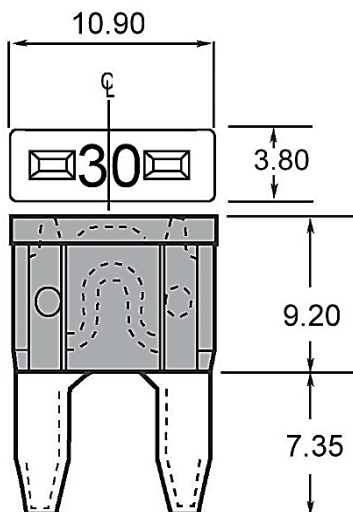

Type Mini (LED)

Spannung Voltage	32 V – 58 V	Strom Current	2 A - 30 A	Ausschaltvermögen Breaking capacity:	1.000 A

Norm / Standards:

SAE J2077, ISO 8820-3

Anwendung / Application:

Anwendungen in der Automobilindustrie /
Applications in automotive industry

Aufbau / Construction:

Gehäuse / Body: Isolierender Kunststoff / Insulating plastic

Kontakt / Contact:

Zinklegierung / Zinc alloy

Verpackungsmöglichkeiten / Packing options: 2.000 St. im Polybeutel / 2.000 pcs. in polybag

Bemessungswerte / Ratings:

Art. No.	I_N	U_N [V]	R_c [mΩ]	Farbcode / Color Code
341.820	2 A	32	56	Grau / Grey
341.822	3 A	32	34	Violett / Violet
341.823	4 A	32	24	Rosa / Pink
341.824	5 A	32	18	Orange / Orange
341.826	7,5 A	32	11	Braun / Brown
341.827	10 A	32	7,3	Rot / Red
341.829	15 A	32	4,5	Blau / Blue
341.831	20 A	58	3,2	Gelb / Yellow
341.832	25 A	58	2,2	Weiss / White
341.833	30 A	58	1,8	Grün / Green

I_N - t Verhalten / I_N - t characteristics:

Bemessungsstrom-Faktor / Rated current factor	Schmelzzeit / Melting time:
	2 A
	-
	30 A
$1,1 \cdot I_N$	t_{min} 100 h
	t_{max} -
$1,35 \cdot I_N$	t_{min} 0
	t_{max} 30 min
$2 \cdot I_N$	t_{min} 0
	t_{max} 5 s

I-t Charakteristik / Characteristics