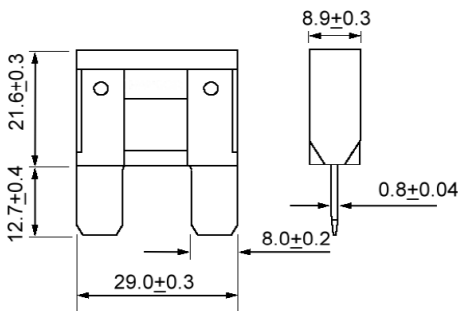

Type Maxi

Spannung 58 V
Voltage

Strom 20 A - 100 A
Current

Ausschaltvermögen 1.000 A
Breaking capacity:

Norm / Standards:

SAE J1888, SAE J2576, ISO 8820-3

Anwendung / Application

Hochspannungsanwendungen in der Automobilindustrie, USV bis 58 V / High voltage automotive industry and UPS up to 58 V

Aufbau / Construction:

Gehäuse / Body Isolierender Kunststoff / Insulating plastic
Kontakt / Contact Zinklegierung / Zinc alloy

Verpackungsmöglichkeiten / Packing options:

500 St. = Industrieverpackung / 500 pcs. = Industrial packaging

Bemessungswerte / Ratings:

Art. No.	I_N	U_N [V]	R_C [mΩ]	I_{BC} [A]	Farbcode / Color Code
343.430-58V	20 A	58 V	31	1.000	Gelb / Yellow
343.431-58V	30 A	58 V	20	1.000	Grün / Green
343.433-58V	40 A	58 V	14	1.000	Orange / Orange
343.435-58V	50 A	58 V	11	1.000	Rot / Red
343.439-58V	60 A	58 V	8,9	1.000	Blau / Blue
343.440-58V	70 A	58 V	6,9	1.000	Braun / Brown
343.441-58V	80 A	58 V	14	1.000	Weiß / White
343.443-58V	100 A	58 V	6,0	1.000	Lila / Purple

$I_N - t$ Verhalten / $I_N - t$ characteristics:

Bemessungsstrom-Faktor / Rated current factor	Schmelzzeit / Melting time:	
	20 A - 60 A	70 A - 100 A
$1,35 \cdot I_N$	t_{min}	1 min
	t_{max}	30 min
$2 \cdot I_N$	t_{min}	4 s
	t_{max}	1 min
$3,5 \cdot I_N$	t_{min}	200 ms
	t_{max}	7 s

Unit : mm

I-t Charakteristik / Characteristics: