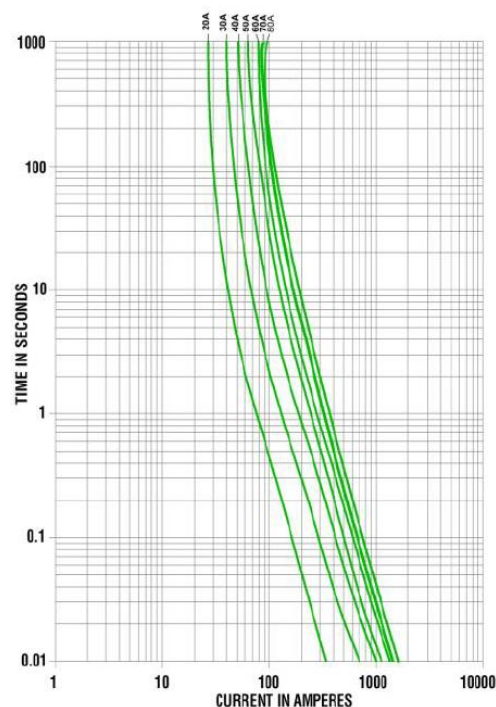

I-t Charakteristik / Characteristics: