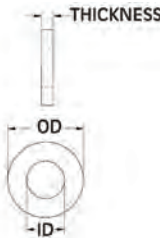

**16M Series
Metric Nylon Flat Washers**

Specifications:

- Material: UL94 V-2 Nylon 6/6
- Color: Natural

Item No.	ID mm	OD mm	Thickness mm	Fits Screw	Bulk Pack Qty
16M02050080	2.2	5.0	0.8	M2	1000
16M02556080	2.7	5.6	0.8	M2.5	1000
16M03080080	3.2	8.0	0.8	M3	1000
16M03580080	3.7	8.0	0.8	M3.5	1000
16M04080200	4.3	8.0	2.0	M4	1000
16M04090080	4.3	9.0	0.8	M4	1000
16M05011100	5.3	11.0	1.0	M5	1000

**MFW/17M34815 Series
DIN 34815 / 125 Nylon Flat Washers**

Specifications:

- Material: UL94 V-2 Nylon 6/6
- Color: See Table

Features:

- Conforms to DIN 34815 / DIN 125

Item No.	ID mm	OD mm	Thickness mm	Fits Screw	Bulk Pack Qty	
Natural	Black	mm	mm			
MFW010A	—	2.2	5.0	0.3	M2	1000
MFW020A	—	2.7	6.0	0.5	M2.5	1000
MFW030A	MFW030B	3.2	7.0	0.5	M3	1000
MFW040A	—	3.7	8.0	0.5	M3.5	1000
17M04DIN34815	17M04DIN34815B	4.3	9.0	0.8	M4	1000
17M05DIN34815	17M05DIN34815B	5.3	10.0	1.0	M5	1000
17M06DIN34815	17M06DIN34815B	6.4	12.0	1.6	M6	1000
17M08DIN34815	17M08DIN34815B	8.4	16.0	1.6	M8	1000
17M10DIN34815	17M10DIN34815B	10.5	20.0	2.0	M10	1000
17M12DIN34815	17M12DIN34815B	13.0	24.0	2.5	M12	500
MFW110A	—	15.0	30.0	3.0	M14	1000
17M16DIN34815	17M16DIN34815B	17.0	30.0	3.0	M16	1000
MFW130A	—	19.0	34.0	3.0	M18	250
17M20DIN34815	17M20DIN34815B	21.0	37.0	3.0	M20	500
MFW150A	—	25.0	44.0	4.0	M22	250
MFW160A	—	28.0	50.0	4.0	M24	250
MFW170A	—	31.0	56.0	4.0	M27	250
MFW180A	—	37.0	66.0	5.0	M30	250
MFW190A	—	40.0	72.0	6.0	M36	250

**17M34816 Series
DIN 34816 / 9021 Nylon Flat Washers**

Specifications:

- Material: UL94 V-2 Nylon 6/6
- Color: Natural

Features:

- Conforms to DIN 34816 / DIN 9021

Item No.	ID mm	OD mm	Thickness mm	Fits Screw	Bulk Pack Qty
17M03DIN34816	3.2	9.0	0.9	M3	1000
17M04DIN34816	4.3	12.0	1.1	M4	1000
17M05DIN34816	5.3	15.0	1.4	M5	1000
17M06DIN34816	6.4	18.0	1.8	M6	1000
17M08DIN34816	8.4	24.0	2.2	M8	500
17M10DIN34816	10.5	30.0	2.7	M10	1000
17M12DIN34816	13.0	37.0	3.3	M12	500
17M16DIN34816	17.0	50.0	3.3	M16	1000