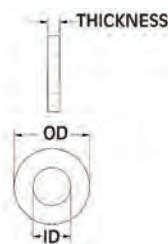

**16M Series
Metric Nylon Flat Washers**

Specifications:

- Material: UL94 V-2 Nylon 6/6
- Color: Natural

Item No.	ID mm	OD mm	Thickness mm	Fits Screw	Bulk Pack Qty
16M02050080	2.2	5.0	0.8	M2	1000
16M02556080	2.7	5.6	0.8	M2.5	1000
16M03080080	3.2	8.0	0.8	M3	1000
16M03580080	3.7	8.0	0.8	M3.5	1000
16M04080200	4.3	8.0	2.0	M4	1000
16M04090080	4.3	9.0	0.8	M4	1000
16M05011100	5.3	11.0	1.0	M5	1000

**MFW/17M34815 Series
DIN 34815 / 125 Nylon Flat Washers**

Specifications:

- Material: UL94 V-2 Nylon 6/6
- Color: See Table

Features:

- Conforms to DIN 34815 / DIN 125

Item No.	ID mm	OD mm	Thickness mm	Fits Screw	Bulk Pack Qty	
Natural	Black	mm	mm			
MFW010A	—	2.2	5.0	0.3	M2	1000
MFW020A	—	2.7	6.0	0.5	M2.5	1000
MFW030A	MFW030B	3.2	7.0	0.5	M3	1000
MFW040A	—	3.7	8.0	0.5	M3.5	1000
17M04DIN34815	17M04DIN34815B	4.3	9.0	0.8	M4	1000
17M05DIN34815	17M05DIN34815B	5.3	10.0	1.0	M5	1000
17M06DIN34815	17M06DIN34815B	6.4	12.0	1.6	M6	1000
17M08DIN34815	17M08DIN34815B	8.4	16.0	1.6	M8	1000
17M10DIN34815	17M10DIN34815B	10.5	20.0	2.0	M10	1000
17M12DIN34815	17M12DIN34815B	13.0	24.0	2.5	M12	500
MFW110A	—	15.0	30.0	3.0	M14	1000
17M16DIN34815	17M16DIN34815B	17.0	30.0	3.0	M16	1000
MFW130A	—	19.0	34.0	3.0	M18	250
17M20DIN34815	17M20DIN34815B	21.0	37.0	3.0	M20	500
MFW150A	—	25.0	44.0	4.0	M22	250
MFW160A	—	28.0	50.0	4.0	M24	250
MFW170A	—	31.0	56.0	4.0	M27	250
MFW180A	—	37.0	66.0	5.0	M30	250
MFW190A	—	40.0	72.0	6.0	M36	250

**17M34816 Series
DIN 34816 / 9021 Nylon Flat Washers**

Specifications:

- Material: UL94 V-2 Nylon 6/6
- Color: Natural

Features:

- Conforms to DIN 34816 / DIN 9021

Item No.	ID mm	OD mm	Thickness mm	Fits Screw	Bulk Pack Qty
17M03DIN34816	3.2	9.0	0.9	M3	1000
17M04DIN34816	4.3	12.0	1.1	M4	1000
17M05DIN34816	5.3	15.0	1.4	M5	1000
17M06DIN34816	6.4	18.0	1.8	M6	1000
17M08DIN34816	8.4	24.0	2.2	M8	500
17M10DIN34816	10.5	30.0	2.7	M10	1000
17M12DIN34816	13.0	37.0	3.3	M12	500
17M16DIN34816	17.0	50.0	3.3	M16	1000