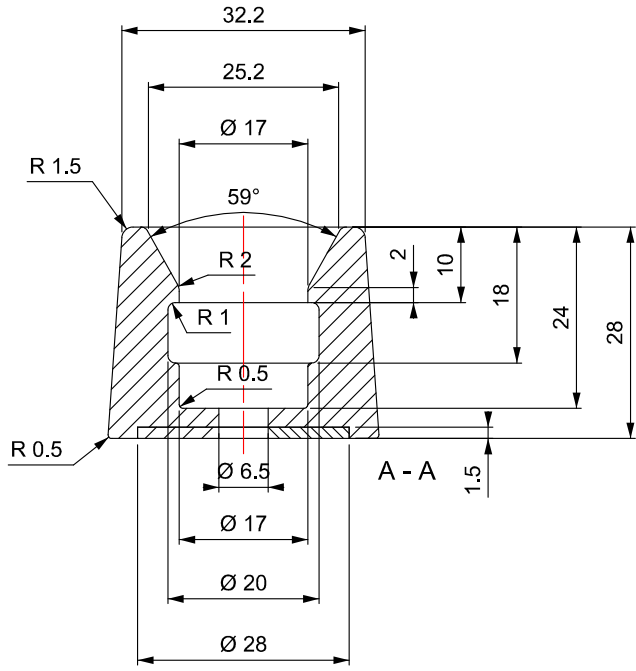

D

C

B

A

				Tarih Date	13/06/2011	İmza Signature		Genel Toleranslar General Tolerance	Yüzey Finish	Malzeme Material	Resim Nr. Drawing No.
				Cizen Drawn	M.TUNÇ				--	--	--
				Kontrol Checked	T.KARAYOL			DIN 7168 m			
				Parça Adı/Part Name:						Ölçek/Scale	
				Smaller Stopper Dişi						1/1	
Issue.No	Değişiklik/Revision	Tarih/Date	Adı Name	Bölüm Sizes	GELİŞTİRME			MESAN KİLİT VE YEDEK PAR.SAN.TİC.LTD.ŞTİ			