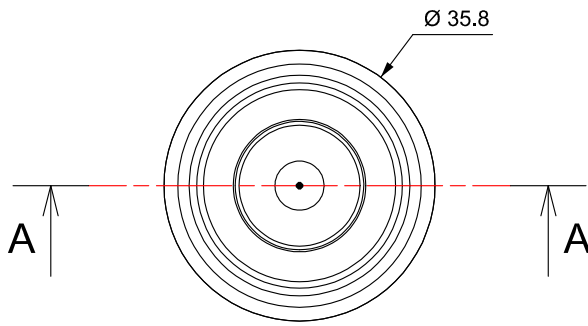

D

C

B

A

				Tarih Date	13/06/2011	İmza Signature		Genel Toleranslar General Tolerance	Yüzey Finish	Malzeme Material	Resim Nr. Drawing No.
				Cizen Drawn	M.TUNÇ				--	--	--
				Kontrol Checked	T.KARAYOL			DIN 7168 m			
				Parça Adı/Part Name:						Ölçek/Scale	
				Smaller Stopper Dişi						1/1	
Issue.No	Değişiklik/Revision	Tarih/Date	Adı Name	Bölüm Sizes	GELİŞTİRME			MESAN KİLİT VE YEDEK PAR.SAN.TİC.LTD.ŞTİ			