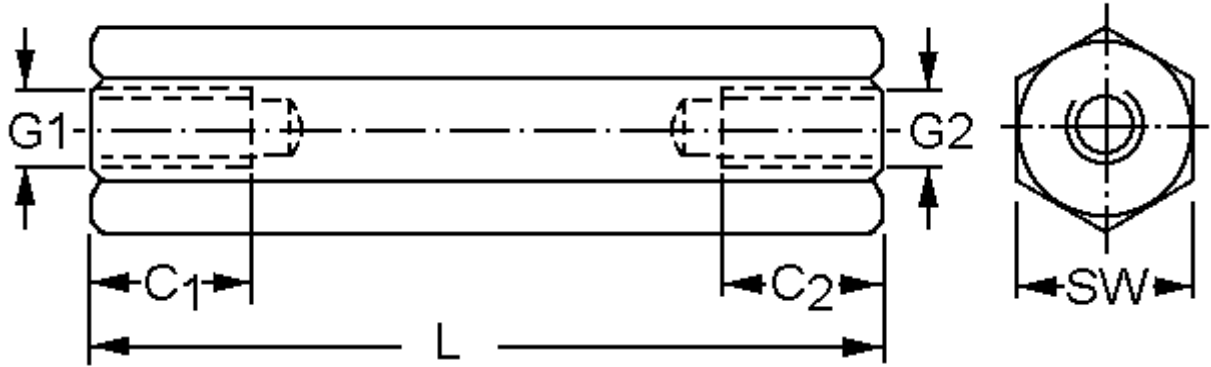

Spacing sleeve TDYPPFF

Part Nr	Thread (G1/G2)	L [mm]	C ₁ /C ₂ [mm]	Key Width (SW) [mm]
TDYPPFF-M3/12	M3	12	12	6
TDYPPFF-M3/30	M3	30	10	6

X-ON Electronics

Largest Supplier of Electrical and Electronic Components

Click to view similar products for [Standoffs & Spacers](#) category:

Click to view products by [ESSENTRA](#) manufacturer:

Other Similar products are found below :

[588-6208-02](#) [599-9844-02](#) [M0516-3-N](#) [M0518-3-N](#) [M0521-3-N](#) [M0524-3-N](#) [M0532-35-N](#) [M0543-4-AL](#) [M0544-35-N](#) [M0544-3-N](#) [M0545-3-AL](#) [M0553-3-N](#) [M0608-5-SS](#) [M0609-5-SS](#) [M0651-5-SS](#) [M0653-35-N](#) [M0654-4-SS](#) [M0655-5-AL](#) [M0658-35-AL](#) [M0660-4-AL](#) [M0660-4-N](#) [M0670-35-N](#) [M0671-5-N](#) [M0671-5-SS](#) [M0722-5-N](#) [M0725-6-N](#) [M0904-B-25-AL](#) [M1273-2545-AL](#) [M1273-2545-SS](#) [M1273-3005-AL](#) [M1273-3005-SS](#) [M1274-3005-AL](#) [60187](#) [60202-SP](#) [60273](#) [60335-SP](#) [60348-SP](#) [60419-SP](#) [60425-SP](#) [60473-SP](#) [60475-SP](#) [60477-SP](#) [60489-SP](#) [60491-SP](#) [60585-SP](#) [60762-SP](#) [60763-SP](#) [60872-SP](#) [M1303-3506-AL](#) [M1307-3506-AL](#)