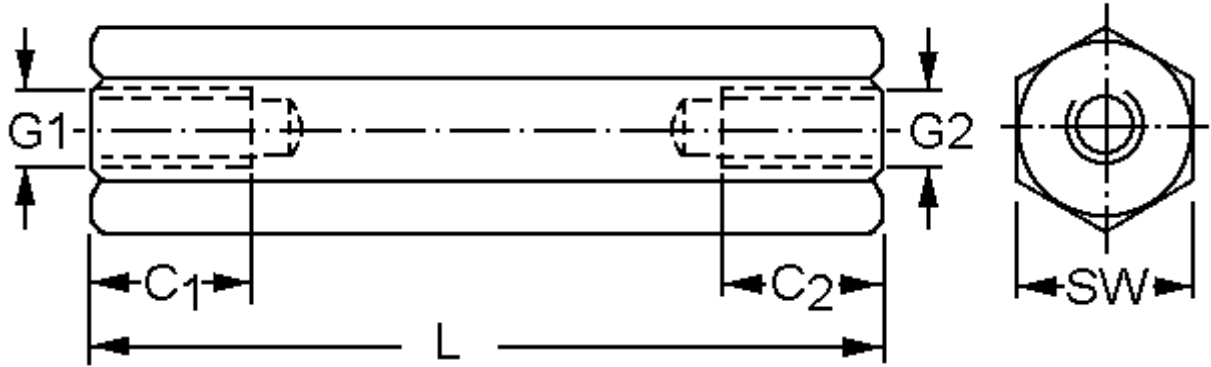

Spacing sleeve TDYPPFF

Part Nr	Thread (G1/G2)	L [mm]	C ₁ /C ₂ [mm]	Key Width (SW) [mm]
TDYPPFF-M3/12	M3	12	12	6
TDYPPFF-M3/30	M3	30	10	6

X-ON Electronics

Largest Supplier of Electrical and Electronic Components

Click to view similar products for [Standoffs & Spacers](#) category:

Click to view products by [Essentra](#) manufacturer:

Other Similar products are found below :

[588-6208-02](#) [M0516-3-N](#) [M0518-3-N](#) [M0521-3-N](#) [M0524-3-N](#) [M0532-35-N](#) [M0543-4-AL](#) [M0544-35-N](#) [M0544-3-N](#) [M0545-3-AL](#) [M0553-3-N](#) [M0608-5-SS](#) [M0609-5-SS](#) [M0651-5-SS](#) [M0653-35-N](#) [M0654-4-SS](#) [M0655-5-AL](#) [M0658-35-AL](#) [M0660-4-AL](#) [M0660-4-N](#) [M0670-35-N](#) [M0671-5-N](#) [M0671-5-SS](#) [M0722-5-N](#) [M0725-6-N](#) [M0904-B-25-AL](#) [M1273-2545-AL](#) [M1273-2545-SS](#) [M1273-3005-AL](#) [M1273-3005-SS](#) [M1274-3005-AL](#) [60187](#) [60202-SP](#) [60273](#) [60335-SP](#) [60348-SP](#) [60419-SP](#) [60425-SP](#) [60473-SP](#) [60475-SP](#) [60477-SP](#) [60489-SP](#) [60491-SP](#) [60585-SP](#) [60762-SP](#) [60763-SP](#) [60872-SP](#) [M1303-3506-AL](#) [M1307-3506-AL](#) [M1314-3005-AL](#)