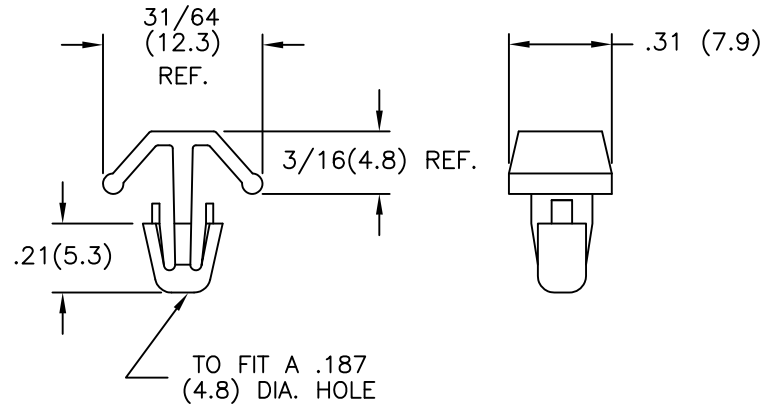

PART NUMBER		"T" RECOMMENDED
MB-1-156	MB-1-187	1/32-3/32 (0.8-2.4)
MB-3-156	MB-3-187	3/32-5/32 (2.4-4.0)
MB-5-156	MB-5-187	5/32-7/32 (4.0-5.6)
MB-7-156	MB-7-187	7/32-9/32 (5.6-7.1)
MB-9-156	MB-9-187	9/32-11/32 (7.1-8.7)
MB-11-156	MB-11-187	11/32-13/32 (8.7-10.3)
MB-13-156	MB-13-187	13/32-15/32 (10.3-11.9)
MB-15-156	MB-15-187	15/32-17/32 (11.9-13.5)
MB-17-156	MB-17-187	17/32-19/32 (13.5-15.1)

P/N MB-156

P/N MB-187

NOTES:

1. MATERIAL: NYLON 6/6 (RMS-01).
FLAME RETARDANT, NYLON (RMS-19),
AVAILABLE BY SPECIAL ORDER ONLY.
2. COLOR: NATURAL.

TITLE: MOUNTING BUTTON			DWG IN IN (MM)		FINAL		PRINT TYPE	
E	SEE CO 200191 FOR CHANGES	SK 05.23.08	FILE # MB	DWN: R.S.	APP:	PART #		CA
D	SEE CO 200154 FOR CHANGES	SK 04.07.08	MAT'L: SEE NOTES	DT: 11-10-93	DT:	SEE TABLE		
C	CHANGED FILE NO. AND TITLE BLOCK	SM 05.17.01	RE: RICHCO, INC.	RICHCO INC.				
B	MAT'L RMS-19 ADDED.	J.L. 7.9.98		PO BOX 804238, CHICAGO, 60680				
A	CHANGED CHART TO PANEL RANGE	JB 08.15.96		(773) 539-4060				
REV	DESCRIPTION	ENGR DATE	TOLERANCES UNLESS NOTED .XX=±.010 .XXX=±.005 FRAC=±1/64 ANG=±1°					

[5721-1440-1/4-SS](#) [593503FX](#) [0098.0094](#) [0098.9206](#) [0098.9219](#) [0098.9262](#) [596-2114-013](#) [59781-6](#) [0098.0026](#) [0098.9210](#) [0098.9212](#) [60227-01](#) [60227-04](#) [60227-08](#) [60687-01](#) [LOCK WASHER Black](#) [618-00001](#) [62153-03](#) [62153-11](#) [M316-KSSTMCZ100](#) [M3440-SS](#) [M3442-SS](#) [M3448-SS](#) [6292-1](#) [6-306105-9](#) [6-306131-4](#) [690432-1](#) [699161-000](#) [7230-3](#) [7244](#) [7248-1](#) [7248-2](#) [73542-02](#) [CAPTIVE SHORT THUMBSCREW](#) [745564-1](#) [F1209](#) [751-00001](#) [7680](#) [809704-1](#) [8700](#) [8860220](#) [9047](#) [9521](#) [992326-6](#) [992763-3](#) [1-18024-0](#) [1-18028-2](#) [A168P1](#) [A495P1](#) [1-24921-1](#) [125416-1](#) [1260](#)