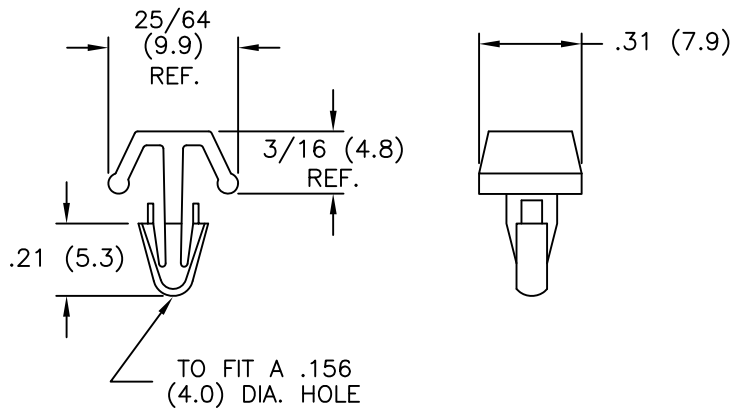

PART NUMBER		"T" RECOMMENDED
MB-1-156	MB-1-187	1/32-3/32 (0.8-2.4)
MB-3-156	MB-3-187	3/32-5/32 (2.4-4.0)
MB-5-156	MB-5-187	5/32-7/32 (4.0-5.6)
MB-7-156	MB-7-187	7/32-9/32 (5.6-7.1)
MB-9-156	MB-9-187	9/32-11/32 (7.1-8.7)
MB-11-156	MB-11-187	11/32-13/32 (8.7-10.3)
MB-13-156	MB-13-187	13/32-15/32 (10.3-11.9)
MB-15-156	MB-15-187	15/32-17/32 (11.9-13.5)
MB-17-156	MB-17-187	17/32-19/32 (13.5-15.1)

P/N MB-156

P/N MB-187

NOTES:

1. MATERIAL: NYLON 6/6 (RMS-01).
FLAME RETARDANT, NYLON (RMS-19),
AVAILABLE BY SPECIAL ORDER ONLY.
2. COLOR: NATURAL.

TITLE: MOUNTING BUTTON			DWG IN IN (MM)		FINAL		PRINT TYPE	
E	SEE CO 200191 FOR CHANGES	SK 05.23.08	FILE # MB	DWN: R.S.	APP:	PART #		CA
D	SEE CO 200154 FOR CHANGES	SK 04.07.08	MAT'L: SEE NOTES	DT: 11-10-93	DT:	SEE TABLE		
C	CHANGED FILE NO. AND TITLE BLOCK	SM 05.17.01	RE: RICHCO, INC.	RICHCO INC.				
B	MAT'L RMS-19 ADDED.	J.L. 7.9.98		PO BOX 804238, CHICAGO, 60680				
A	CHANGED CHART TO PANEL RANGE	JB 08.15.96		(773) 539-4060				
REV	DESCRIPTION	ENGR DATE	TOLERANCES UNLESS NOTED .XX=±.010 .XXX=±.005 FRAC=±1/64 ANG=±1°					

[5721-1440-1/4-SS](#) [593503FX](#) [0098.0094](#) [0098.9206](#) [0098.9219](#) [0098.9262](#) [596-2114-013](#) [59781-6](#) [0098.0026](#) [0098.9210](#) [0098.9212](#) [60227-01](#) [60227-04](#) [60227-08](#) [60687-01](#) [LOCK WASHER Black](#) [618-00001](#) [62153-03](#) [62153-11](#) [M316-KSSTMCZ100](#) [M3440-SS](#) [M3442-SS](#) [M3448-SS](#) [6292-1](#) [6-306105-9](#) [6-306131-4](#) [690432-1](#) [699161-000](#) [7230-3](#) [7244](#) [7248-1](#) [7248-2](#) [73542-02](#) [CAPTIVE SHORT THUMBSCREW](#) [745564-1](#) [F1209](#) [751-00001](#) [7680](#) [809704-1](#) [8700](#) [8860220](#) [9047](#) [9521](#) [992326-6](#) [992763-3](#) [1-18024-0](#) [1-18028-2](#) [A168P1](#) [A495P1](#) [1-24921-1](#) [125416-1](#) [1260](#)