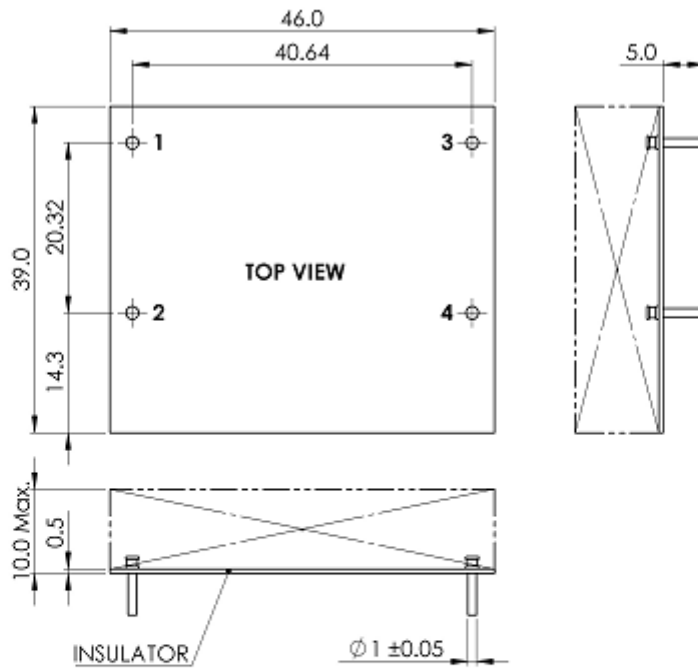

## DIMENSIONS AND PINOUT

Unit : mm  
Tolerance : XX.X ± 0.5 · XX.XX ± 0.25