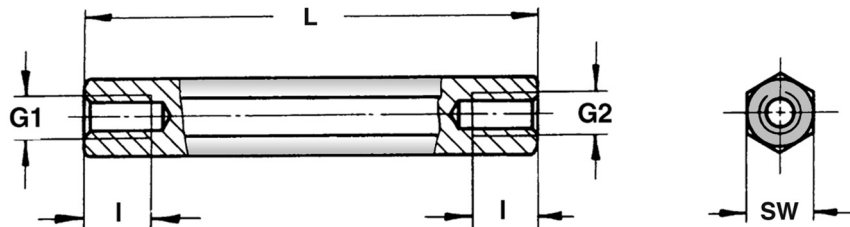

- **Tolerances**
 - Hex length DIN 7168 middle (in middle ±0,15 mm)
 - Outside length ca. ± 0,25 mm
 - Thread DIN 13 Part 13

M 3

Thread		Dimensions in mm				Steel zinc plated	Steel yellow chrom.	Order-No. Brass nickel plated	Brass nickel plated	Alu chromated	Steel stainless
G 1	G 2	L	Inch	I	A	SW 5,5	SW 5,5	SW 5,5	SW 5	SW 5,5	SW 5,5
M3	M3	3,0		3,0	-	5.03.031					
M3	M3	4,0		4,0	-	5.03.041					
M3	M3	5,0		5,0	-	5.03.051	5.03.054	5.03.053	5.03.055		5.03.059
M3	M3	5,5		5,5	-			5.03.057			
M3	M3	6,0		6,0	-	5.03.061	5.03.064	5.03.063	5.03.065		5.03.069
M3	M3	6,5		6,0	-	5.03.067					
M3	M3	7,0		7,0	-	5.03.071	5.03.072	5.03.073			5.03.079
M3	M3	7,5		7,5	-		5.03.074		5.03.075		
M3	M3	8,0		8,0	-	5.03.081	5.03.084	5.03.083	5.03.085		5.03.089
M3	M3	8,5		8,5	-	5.03.087	5.03.082				
M3	M3	9,0		9,0	-	5.03.091		5.03.093	5.03.095		5.03.099
M3	M3	9,5	3/8"	4,5	-				5.03.096		
M3	M3	10,0		10,0	-	5.03.101	5.03.104	5.03.103	5.03.105	5.03.108	5.03.109
M3	M3	11,0		5,5	-	5.03.111		5.03.113			
M3	M3	11,2		11,2	-	5.03.112					
M3	M3	12,0		6,0	-	5.03.121	5.03.124	5.03.123	5.03.125	5.03.128	
M3	M3	12,5		6,0	-	5.03.127		5.03.122			5.03.129
M3	M3	12,7	1/2"	6,0	-				5.03.126		
M3	M3	13,0		6,5	-	5.03.131		5.03.133			5.03.138
M3	M3	13,5		6,5	-	5.03.137	5.03.134	5.03.135			5.03.139
M3	M3	14,0		7,0	-	5.03.141	5.03.144	5.03.143	5.03.145		5.03.149
M3	M3	15,0		7,0	-	5.03.151	5.03.154	5.03.153	5.03.155	5.03.158	5.03.159
M3	M3	15,9	5/8"	7,0	-				5.03.156		
M3	M3	16,0		7,0	-	5.03.161	5.03.164	5.03.163	5.03.165		
M3	M3	17,0		7,0	-	5.03.171		5.03.173			5.03.179
M3	M3	17,5		7,0	-	5.03.172		5.03.177			
M3	M3	18,0		7,0	-	5.03.181	5.03.188	5.03.183	5.03.185		5.03.189
M3	M3	18,5		18,5	-			5.03.182			
M3	M3	18,5		7,0	-	5.03.187	5.03.184	5.03.186			
M3	M3	19,0		7,0	-	5.03.191		5.03.193			5.03.199
M3	M3	19,1	3/4"	7,0	-				5.03.196		
M3	M3	19,5		7,0	-			5.03.197			