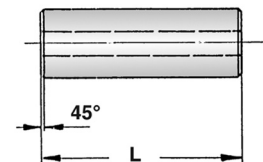

Distanzhülsen Messing

- **Material:** Messingrohr, vernickelt
- **Optionen:** andere Längen, andere Aussen-Ø D
andere Innen-Ø d

Für Schraube	M 2	M 2,5	M 3	M 4	M 5	M 6
	Ø D = 4,0	Ø D = 4,5	Ø D = 6,0	Ø D = 8,0	Ø D = 10,0	Ø D = 11,0
	Ø d = 2,2	Ø d = 2,6	Ø d = 3,2	Ø d = 4,3	Ø d = 5,4	Ø d = 6,4

* d = 5,3

Distanzhülsen Messing

- **Material:** Messingrohr
- **Oberfläche:** vernickelt

Der Innendurchmesser ist nur für die angegebenen Schrauben ausgelegt.

Länge L	Masse in mm		
	M 3	M 7	M 10
	Ø D = 4,5	Ø D = 10,0	Ø D = 13,0
	Ø d = 3,4	Ø d = 7,2	Ø d = 10,2
Länge L	Bestell-Nr.		
2,0		62.70.072	62.71.102
3,0	5.50.033		62.71.103
4,0		62.70.074	62.71.104
5,0	5.50.053		
6,0		62.70.076	62.71.106
7,0	5.50.073		
8,0		62.70.078	62.71.108
10,0	5.50.103		62.71.110
20,0	5.50.203		
50,0	5.50.503		