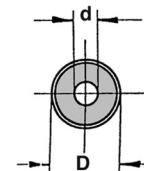

Distanzhülsen Messing

- **Material:** Messingrohr, vernickelt
- **Optionen:** andere Längen, andere Aussen-Ø D
andere Innen-Ø d

Für Schraube	M 2	M 2,5	M 3	M 4	M 5	M 6
	Ø D = 4,0	Ø D = 4,5	Ø D = 6,0	Ø D = 8,0	Ø D = 10,0	Ø D = 11,0
	Ø d = 2,2	Ø d = 2,6	Ø d = 3,2	Ø d = 4,3	Ø d = 5,4	Ø d = 6,4

* d = 5,3

Distanzhülsen Messing

- **Material:** Messingrohr
- **Oberfläche:** vernickelt

Der Innendurchmesser ist nur für die angegebenen Schrauben ausgelegt.

Länge L	Masse in mm		
	M 3	M 7	M 10
	Ø D = 4,5	Ø D = 10,0	Ø D = 13,0
	Ø d = 3,4	Ø d = 7,2	Ø d = 10,2
Länge L	Bestell-Nr.		
2,0		62.70.072	62.71.102
3,0	5.50.033		62.71.103
4,0		62.70.074	62.71.104
5,0	5.50.053		
6,0		62.70.076	62.71.106
7,0	5.50.073		
8,0		62.70.078	62.71.108
10,0	5.50.103		62.71.110
20,0	5.50.203		
50,0	5.50.503		