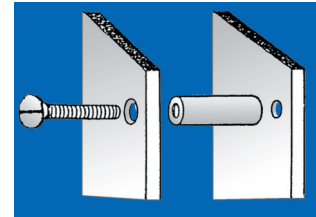

Distanzhülsen Messing

- **Material:** Messingrohr, vernickelt
- **Optionen:** andere Längen, andere Aussen-Ø D
andere Innen-Ø d

Für Schraube	M 2	M 2,5	M 3	M 4	M 5	M 6
	Ø D = 4,0	Ø D = 4,5	Ø D = 6,0	Ø D = 8,0	Ø D = 10,0	Ø D = 11,0
	Ø d = 2,2	Ø d = 2,6	Ø d = 3,2	Ø d = 4,3	Ø d = 5,4	Ø d = 6,4

* d = 5,3

Distanzhülsen Messing

- **Material:** Messingrohr
- **Oberfläche:** vernickelt

Der Innendurchmesser ist nur für die angegebenen Schrauben ausgelegt.

Länge L	Masse in mm		
	M 3	M 7	M 10
	Ø D = 4,5	Ø D = 10,0	Ø D = 13,0
	Ø d = 3,4	Ø d = 7,2	Ø d = 10,2
Länge L	Bestell-Nr.		
2,0		62.70.072	62.71.102
3,0	5.50.033		62.71.103
4,0		62.70.074	62.71.104
5,0	5.50.053		
6,0		62.70.076	62.71.106
7,0	5.50.073		
8,0		62.70.078	62.71.108
10,0	5.50.103		62.71.110
20,0	5.50.203		
50,0	5.50.503		