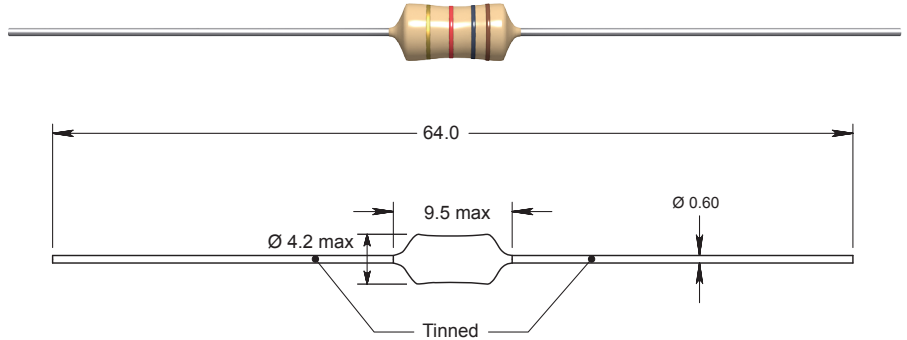

05 CCM

Non-magnetic

Fixed Choke Coils

Leaded Inductors / Medical Applications

Part No	Inductance	f _L (MHz)	Tol	Q	f _Q (MHz)	SRF typ (MHz)	DCR max (Ω)	Rated DC Current max (mA)
	L (µH)		± (%)					
05CCM-R10X-YY	0.10	1	10,20	50	25	700	0.025	2800
05CCM-R12X-YY	0.12	1	10,20	50	25	600	0.035	2560
05CCM-R15X-YY	0.15	1	10,20	50	25	530	0.038	2310
05CCM-R18X-YY	0.18	1	10,20	50	25	490	0.043	2200
05CCM-R22X-YY	0.22	1	10,20	50	25	450	0.048	1875
05CCM-R27X-YY	0.27	1	10,20	50	25	400	0.055	1760
05CCM-R33X-YY	0.33	1	10,20	55	25	360	0.065	1650
05CCM-R39X-YY	0.39	1	10,20	50	25	350	0.090	1525
05CCM-R47X-YY	0.47	1	10,20	55	25	310	0.097	1475
05CCM-R56X-YY	0.56	1	10,20	50	25	280	0.115	1435
05CCM-R68X-YY	0.68	1	10,20	55	25	250	0.150	1315
05CCM-R82X-YY	0.82	1	10,20	45	25	225	0.210	1020
05CCM-1R0X-YY	1.00	1	10,20	53	25	200	0.300	890
05CCM-1R2X-YY	1.20	1	10,20	30	7.9	180	0.360	820
05CCM-1R5X-YY	1.50	1	10,20	30	7.9	160	0.520	680
05CCM-1R8X-YY	1.80	1	10,20	30	7.9	150	0.675	570
05CCM-2R2X-YY	2.20	1	10,20	35	7.9	135	1.000	480
05CCM-2R7X-YY	2.70	1	10,20	35	7.9	120	1.360	400