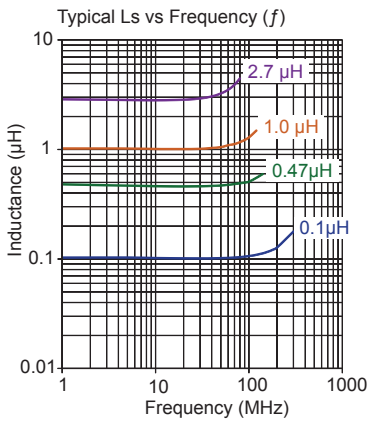

05 CCM

Non-magnetic

Fixed Choke Coils

Leaded Inductors / Medical Applications

Part No	Inductance	f _L (MHz)	Tol	Q	f _Q (MHz)	SRF typ (MHz)	DCR max (Ω)	Rated DC Current max (mA)
	L (µH)		± (%)					
05CCM-R10X-YY	0.10	1	10,20	50	25	700	0.025	2800
05CCM-R12X-YY	0.12	1	10,20	50	25	600	0.035	2560
05CCM-R15X-YY	0.15	1	10,20	50	25	530	0.038	2310
05CCM-R18X-YY	0.18	1	10,20	50	25	490	0.043	2200
05CCM-R22X-YY	0.22	1	10,20	50	25	450	0.048	1875
05CCM-R27X-YY	0.27	1	10,20	50	25	400	0.055	1760
05CCM-R33X-YY	0.33	1	10,20	55	25	360	0.065	1650
05CCM-R39X-YY	0.39	1	10,20	50	25	350	0.090	1525
05CCM-R47X-YY	0.47	1	10,20	55	25	310	0.097	1475
05CCM-R56X-YY	0.56	1	10,20	50	25	280	0.115	1435
05CCM-R68X-YY	0.68	1	10,20	55	25	250	0.150	1315
05CCM-R82X-YY	0.82	1	10,20	45	25	225	0.210	1020
05CCM-1R0X-YY	1.00	1	10,20	53	25	200	0.300	890
05CCM-1R2X-YY	1.20	1	10,20	30	7.9	180	0.360	820
05CCM-1R5X-YY	1.50	1	10,20	30	7.9	160	0.520	680
05CCM-1R8X-YY	1.80	1	10,20	30	7.9	150	0.675	570
05CCM-2R2X-YY	2.20	1	10,20	35	7.9	135	1.000	480
05CCM-2R7X-YY	2.70	1	10,20	35	7.9	120	1.360	400

Core Material : Phenolic

Revision date : 12 Aug 2020

SPQ :

Packing Form	Taped / Reel	Taped / Ammo pack
Axial	3500 [-01]	1200 [-02]
Radial	1500 [-31]	2500 [-32]

X-ON Electronics

Largest Supplier of Electrical and Electronic Components