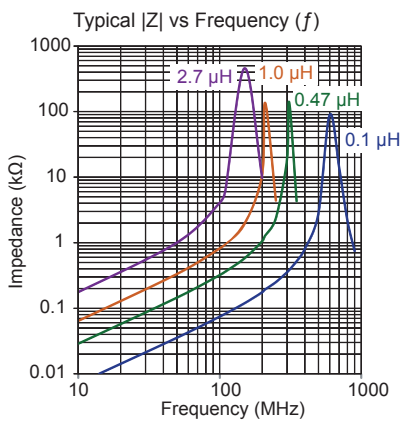

05 CCM

Non-magnetic

Fixed Choke Coils

Leaded Inductors / Medical Applications

Part No	Inductance	f _L (MHz)	Tol	Q	f _Q (MHz)	SRF typ (MHz)	DCR max (Ω)	Rated DC Current max (mA)
	L (µH)		± (%)					
05CCM-R10X-YY	0.10	1	10,20	50	25	700	0.025	2800
05CCM-R12X-YY	0.12	1	10,20	50	25	600	0.035	2560
05CCM-R15X-YY	0.15	1	10,20	50	25	530	0.038	2310
05CCM-R18X-YY	0.18	1	10,20	50	25	490	0.043	2200
05CCM-R22X-YY	0.22	1	10,20	50	25	450	0.048	1875
05CCM-R27X-YY	0.27	1	10,20	50	25	400	0.055	1760
05CCM-R33X-YY	0.33	1	10,20	55	25	360	0.065	1650
05CCM-R39X-YY	0.39	1	10,20	50	25	350	0.090	1525
05CCM-R47X-YY	0.47	1	10,20	55	25	310	0.097	1475
05CCM-R56X-YY	0.56	1	10,20	50	25	280	0.115	1435
05CCM-R68X-YY	0.68	1	10,20	55	25	250	0.150	1315
05CCM-R82X-YY	0.82	1	10,20	45	25	225	0.210	1020
05CCM-1R0X-YY	1.00	1	10,20	53	25	200	0.300	890
05CCM-1R2X-YY	1.20	1	10,20	30	7.9	180	0.360	820
05CCM-1R5X-YY	1.50	1	10,20	30	7.9	160	0.520	680
05CCM-1R8X-YY	1.80	1	10,20	30	7.9	150	0.675	570
05CCM-2R2X-YY	2.20	1	10,20	35	7.9	135	1.000	480
05CCM-2R7X-YY	2.70	1	10,20	35	7.9	120	1.360	400