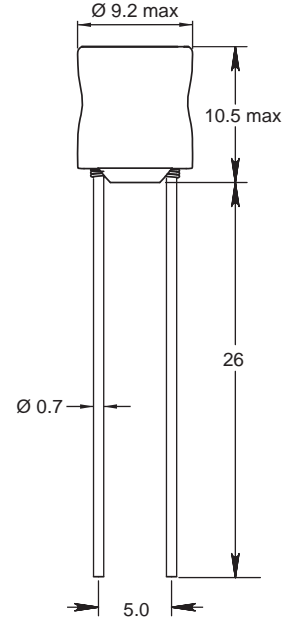

07 HVP, 07 HVP/T

For High Voltages up to 400V DC

07 HVP

07 HVP/T
(With Tube)

Part No	Inductance	f _L	Tol	SRF	DCR	Rated DC Current (A)	
	L (µH)	(kHz)	± (%)	typ (MHz)	max (Ω)	I _N max	I _{sat} typ
07HVP-560K-51	56	1kHz, 0.25V	10	5.97	0.13	1.93	1.97
07HVP-101K-51	100	1kHz, 0.25V	10	4.42	0.23	1.44	1.60
07HVP-121K-51	120	1kHz, 0.25V	10	3.80	0.29	1.14	1.45
07HVP-221K-51	220	1kHz, 0.25V	10	3.14	0.52	1.00	1.10
07HVP-271K-51	270	1kHz, 0.25V	10	2.60	0.70	0.68	1.00
07HVP-331K-51	330	1kHz, 0.25V	10	2.20	0.75	0.68	0.90
07HVP-471K-51	470	1kHz, 0.25V	10	2.00	1.18	0.58	0.75
07HVP-681K-51	680	1kHz, 0.25V	10	1.66	1.57	0.57	0.68
07HVP-821K-51	820	1kHz, 0.25V	10	1.45	1.97	0.53	0.59
07HVP-102K-51	1000	1kHz, 0.25V	10	1.30	2.57	0.44	0.50
07HVP-122K-51	1200	1kHz, 0.25V	10	1.26	2.98	0.34	0.55
07HVP-222K-51	2200	1kHz, 0.25V	10	0.90	5.20	0.26	0.32

Core Material : Ferrite

Revision date : 18 Jun 2021

Operating Temperature

07 HVP : -55°C to +150°C (including component self-heating)

07 HVP/T : -55°C to +125°C (including component self-heating)

SPQ :

Packing Form	Taped / Reel
Radial	500 [-51]