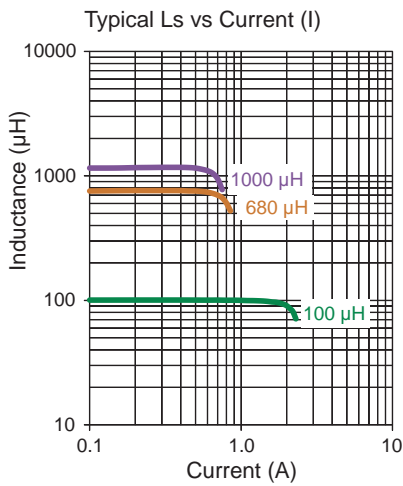

07 HVP, 07 HVP/T

For High Voltages up to 400V DC

07 HVP

07 HVP/T
(With Tube)

Part No	Inductance	f _L	Tol	SRF	DCR	Rated DC Current (A)	
	L (µH)	(kHz)	± (%)	typ (MHz)	max (Ω)	I _N max	I _{sat} typ
07HVP-560K-51	56	1kHz, 0.25V	10	5.97	0.13	1.93	1.97
07HVP-101K-51	100	1kHz, 0.25V	10	4.42	0.23	1.44	1.60
07HVP-121K-51	120	1kHz, 0.25V	10	3.80	0.29	1.14	1.45
07HVP-221K-51	220	1kHz, 0.25V	10	3.14	0.52	1.00	1.10
07HVP-271K-51	270	1kHz, 0.25V	10	2.60	0.70	0.68	1.00
07HVP-331K-51	330	1kHz, 0.25V	10	2.20	0.75	0.68	0.90
07HVP-471K-51	470	1kHz, 0.25V	10	2.00	1.18	0.58	0.75
07HVP-681K-51	680	1kHz, 0.25V	10	1.66	1.57	0.57	0.68
07HVP-821K-51	820	1kHz, 0.25V	10	1.45	1.97	0.53	0.59
07HVP-102K-51	1000	1kHz, 0.25V	10	1.30	2.57	0.44	0.50
07HVP-122K-51	1200	1kHz, 0.25V	10	1.26	2.98	0.34	0.55
07HVP-222K-51	2200	1kHz, 0.25V	10	0.90	5.20	0.26	0.32

Core Material : Ferrite

Revision date : 18 Jun 2021

Operating Temperature

07 HVP : -55°C to +150°C (including component self-heating)

07 HVP/T : -55°C to +125°C (including component self-heating)

SPQ :

Packing Form	Taped / Reel
Radial	500 [-51]