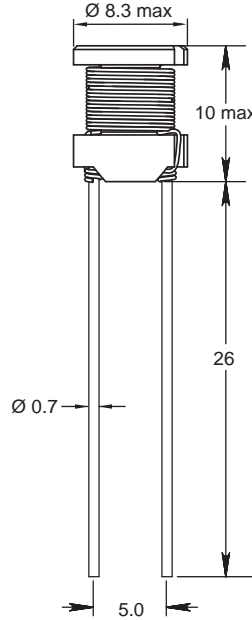

07 HVP, 07 HVP/T

For High Voltages up to 400V DC

07 HVP

07 HVP/T
(With Tube)

Part No	Inductance	f _L	Tol	SRF	DCR	Rated DC Current (A)	
	L (µH)	(kHz)	± (%)	typ (MHz)	max (Ω)	I _N max	I _{sat} typ
07HVP-560K-51	56	1kHz, 0.25V	10	5.97	0.13	1.93	1.97
07HVP-101K-51	100	1kHz, 0.25V	10	4.42	0.23	1.44	1.60
07HVP-121K-51	120	1kHz, 0.25V	10	3.80	0.29	1.14	1.45
07HVP-221K-51	220	1kHz, 0.25V	10	3.14	0.52	1.00	1.10
07HVP-271K-51	270	1kHz, 0.25V	10	2.60	0.70	0.68	1.00
07HVP-331K-51	330	1kHz, 0.25V	10	2.20	0.75	0.68	0.90
07HVP-471K-51	470	1kHz, 0.25V	10	2.00	1.18	0.58	0.75
07HVP-681K-51	680	1kHz, 0.25V	10	1.66	1.57	0.57	0.68
07HVP-821K-51	820	1kHz, 0.25V	10	1.45	1.97	0.53	0.59
07HVP-102K-51	1000	1kHz, 0.25V	10	1.30	2.57	0.44	0.50
07HVP-122K-51	1200	1kHz, 0.25V	10	1.26	2.98	0.34	0.55
07HVP-222K-51	2200	1kHz, 0.25V	10	0.90	5.20	0.26	0.32

Core Material : Ferrite

Revision date : 18 Jun 2021

Operating Temperature

07 HVP : -55°C to +150°C (including component self-heating)

07 HVP/T : -55°C to +125°C (including component self-heating)

SPQ :

Packing Form	Taped / Reel
Radial	500 [-51]