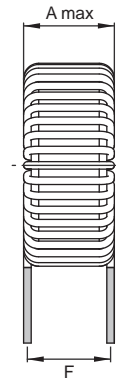

TLC/10A

Part No	Inductance (fL = 1 kHz)		Tol ± (%)	DCR max (mΩ)	Weight (grams)	Dimensions					SPQ: Loose / Box	
	At Idc=0A (μH)	At rated current (μH)				ØD max	F	A max	E	Ød		ØD1 min
TLC/10A-100M-00	10	8.6	20	5.5	47	39	15	16	10	1.40	14	150
TLC/10A-150M-00	15	11.9	20	6.7	49	39	15	16	10	1.40	14	150
TLC/10A-220M-00	22	18.2	20	9	86	48	19	20	15	1.40	17	120
TLC/10A-330M-00	33	25.7	20	11	88	48	19	20	15	1.40	17	120
TLC/10A-470M-00	47	33.7	20	13.5	91	48	19	19	15	1.40	17	120
TLC/10A-680M-00	68	52.6	20	15.5	168	55	22	23	15	1.40	17	75
TLC/10A-101M-00	100	70.5	20	19	172	55	22	23	15	1.40	17	75
TLC/10A-151M-00	150	122.5	20	32	514	85	31	32	20	1.40	42	20
TLC/10A-221M-00	220	167	20	41	523	85	31	32	20	1.40	42	20
TLC/10A-331M-00	330	231	20	50	534	85	31	32	20	1.40	42	20
TLC/10A-471M-00	470	357	20	63	1024	85	56	57	20	1.40	42	10
TLC/10A-681M-00	680	476	20	79	1041	85	56	57	20	1.40	42	10
TLC/10A-102M-00	1000	781	20	94	2535	110	71	72	20	1.40	50	5