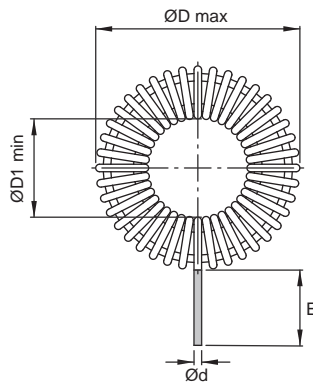

TLC/10A

Part No	Inductance (fL = 1 kHz)		Tol ± (%)	DCR max (mΩ)	Weight (grams)	Dimensions					SPQ: Loose / Box	
	At Idc=0A (μH)	At rated current (μH)				ØD max	F	A max	E	Ød		ØD1 min
TLC/10A-100M-00	10	8.6	20	5.5	47	39	15	16	10	1.40	14	150
TLC/10A-150M-00	15	11.9	20	6.7	49	39	15	16	10	1.40	14	150
TLC/10A-220M-00	22	18.2	20	9	86	48	19	20	15	1.40	17	120
TLC/10A-330M-00	33	25.7	20	11	88	48	19	20	15	1.40	17	120
TLC/10A-470M-00	47	33.7	20	13.5	91	48	19	19	15	1.40	17	120
TLC/10A-680M-00	68	52.6	20	15.5	168	55	22	23	15	1.40	17	75
TLC/10A-101M-00	100	70.5	20	19	172	55	22	23	15	1.40	17	75
TLC/10A-151M-00	150	122.5	20	32	514	85	31	32	20	1.40	42	20
TLC/10A-221M-00	220	167	20	41	523	85	31	32	20	1.40	42	20
TLC/10A-331M-00	330	231	20	50	534	85	31	32	20	1.40	42	20
TLC/10A-471M-00	470	357	20	63	1024	85	56	57	20	1.40	42	10
TLC/10A-681M-00	680	476	20	79	1041	85	56	57	20	1.40	42	10
TLC/10A-102M-00	1000	781	20	94	2535	110	71	72	20	1.40	50	5