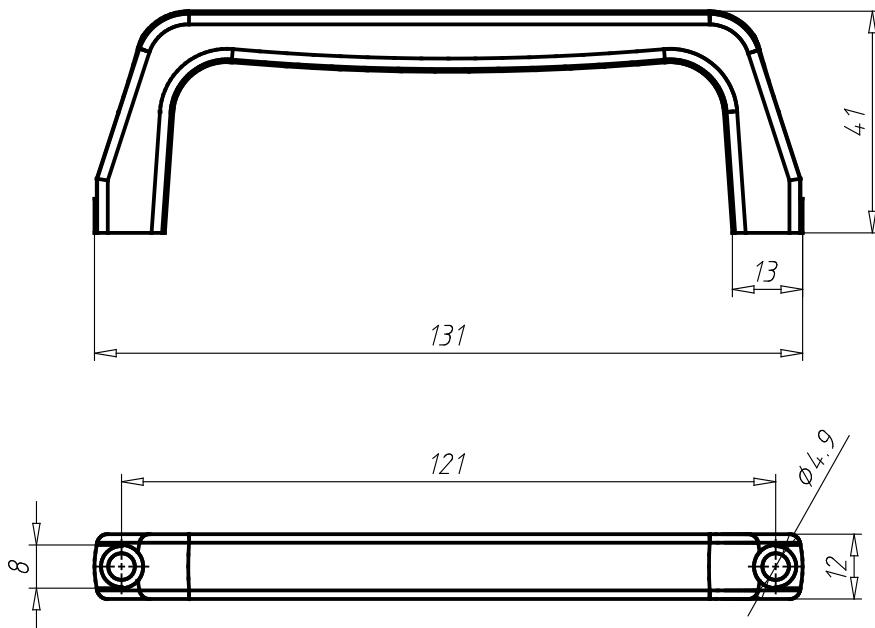

Front Handle

092005

PARTNR (Part #)	FS (for Screw)	WEIGHT (Weight / g)	CTN (Customs Tariff Number)	ID (ID #)
092005	M4	30	39269097	100251