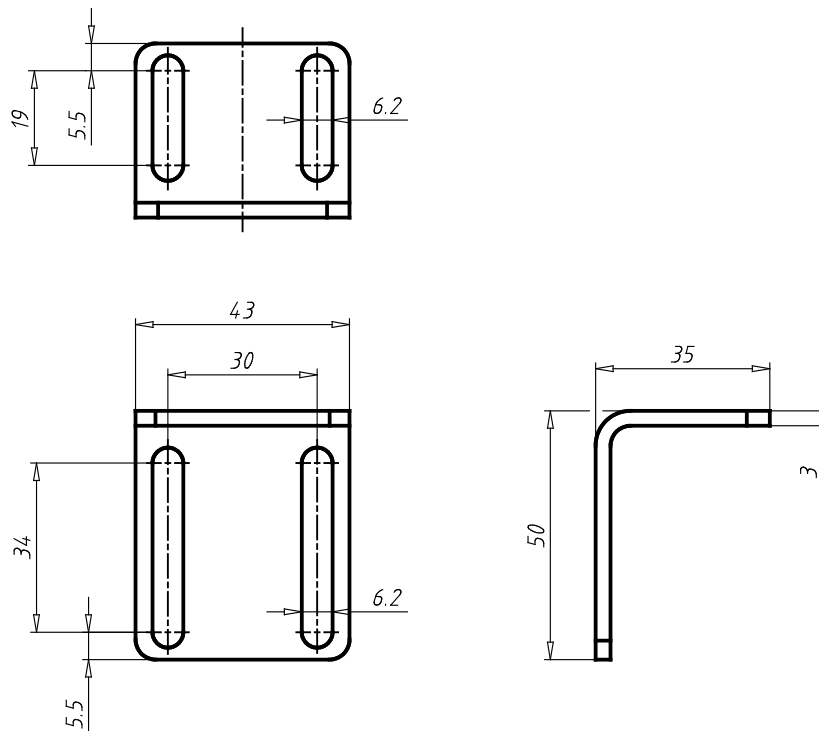

Angle Bracket for Magnetic Catch 30

093040W

PARTNR (Part #)	WEIGHT (Weight / g)	CTN (Customs Tariff Number)	ID (ID #)
093040W	62	73269098	127610

X-ON Electronics

Largest Supplier of Electrical and Electronic Components

Click to view similar products for [Other Tools](#) category:

Click to view products by [Fath](#) manufacturer:

Other Similar products are found below :

[CR-0AFL4--332K](#) [568681-1](#) [5800-0090](#) [58061-1](#) [59065-5](#) [59085](#) [00-8273-RDPP](#) [00-8729-WHPP](#) [593033](#) [593072](#) [593564100](#) [593575](#)
[593593](#) [011349-000](#) [CRCW08052740FRT1](#) [LUC-018S070DSP](#) [LUC-024S105DSP](#) [599-2021-3-NME](#) [599-JJ-2021-03](#) [00-5080-YWPP](#) [00-](#)
[9089-RDPP](#) [00-9300-RDPP](#) [CRCW2010331JR02](#) [601-JJ-06](#) [601-SPB](#) [601YSY](#) [602-JJ-03](#) [602SPB](#) [603-JJ-07-FP](#) [603-JJY-04](#) [M15570-25](#)
[CRTN1013](#) [CS16](#) [6-1579014-0](#) [6203](#) [62200-5709](#) [6240-1](#) [M43435 TY 2 SZ 3 FIN B BLK](#) [M43435 TY 5 SZ 3 FIN C NAT](#) [M-5Z](#) [M6816](#)
[M7298](#) [M7456](#) [M7976](#) [660-29ABT1](#) [662508-1](#) [CVHD-950X-93.333](#) [CW104-01X](#) [671-GP-04-KT39-73207](#) [CW307-01A](#)