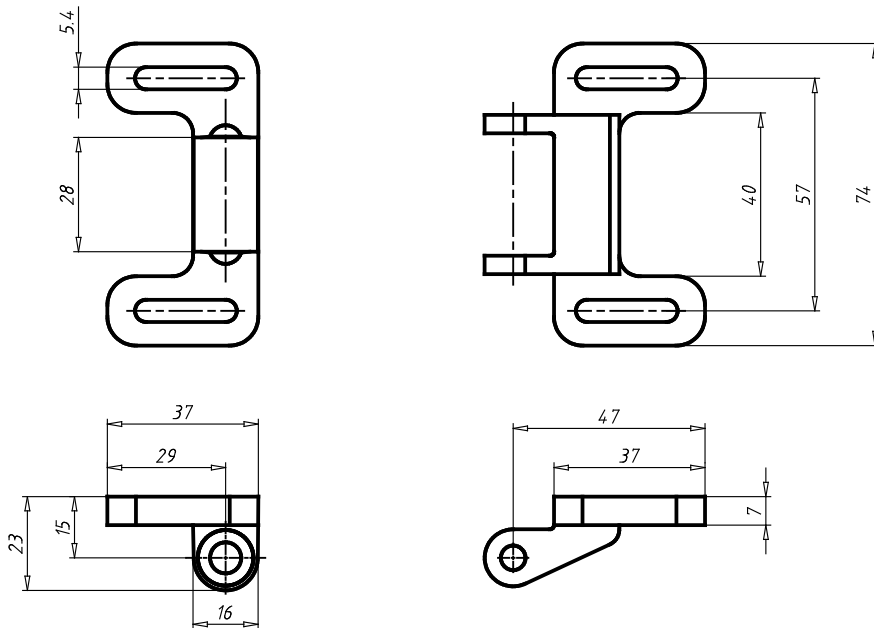

Double Ball Catch PA

09304701

PARTNR (Part #)	DBC (Double Ball Catch PA)	LF (Locking Force / N)	WEIGHT (Weight / g)	CTN (Customs Tariff Number)	ID (ID #)
09304701	Black	25	38	39269097	100389

X-ON Electronics