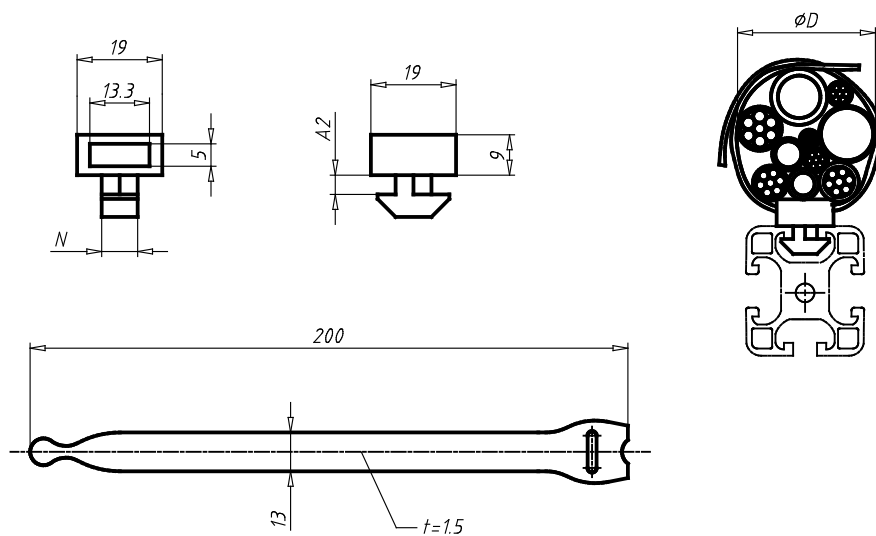

Cable Binding Block

093058

PARTNR (Part #)	A2 (Profile / mm)	N (/ mm)	D (Ø / mm)	PROFILE (Profile)	CBB (Cable Binding Block)	WEIGHT (Weight / g)	CTN (Customs Tariff Number)	ID (ID #)
093058	1.8 (2.2)	8	-	B	-	3.4	39269097	100405