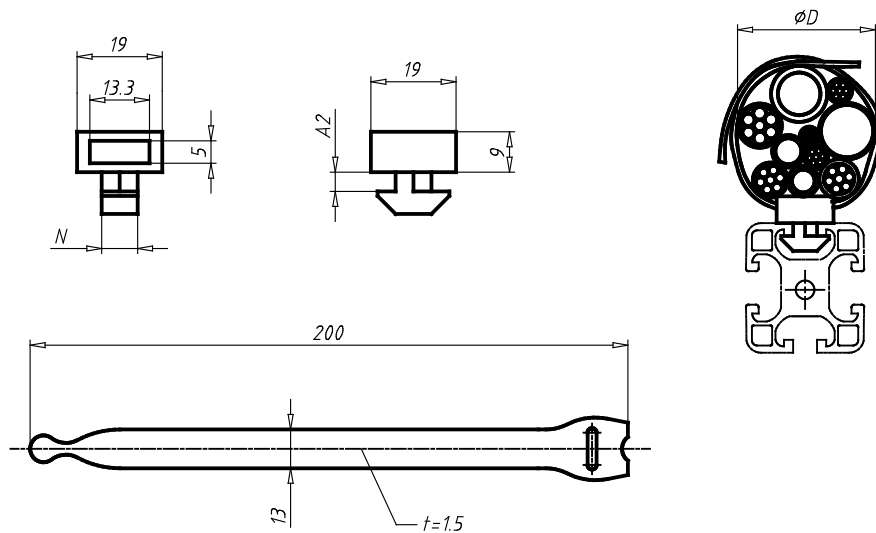

Cable Binding Block

093058

PARTNR (Part #)	A2 (Profile / mm)	N (/ mm)	D (Ø / mm)	PROFILE (Profile)	CBB (Cable Binding Block)	WEIGHT (Weight / g)	CTN (Customs Tariff Number)	ID (ID #)
093058	1.8 (2.2)	8	-	B	-	3.4	39269097	100405