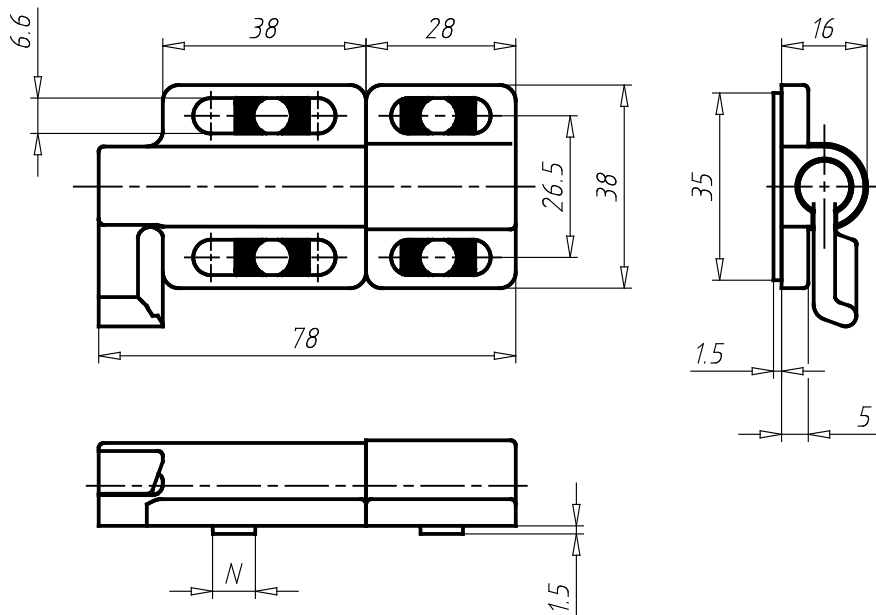

Door Latch

093082

PARTNR (Part #)	N (/ mm)	WEIGHT (Weight / g)	CTN (Customs Tariff Number)	ID (ID #)
093082	-/8/10	120	79070000	100410

X-ON Electronics

Largest Supplier of Electrical and Electronic Components

Click to view similar products for [Other Tools](#) category:

Click to view products by [Fath](#) manufacturer:

Other Similar products are found below :

[CR-0AFL4--332K](#) [568681-1](#) [5800-0090](#) [58061-1](#) [59065-5](#) [59085](#) [00-8273-RDPP](#) [00-8729-WHPP](#) [593033](#) [593072](#) [593564100](#) [593575](#)
[593593](#) [011349-000](#) [CRCW08052740FRT1](#) [LUC-018S070DSP](#) [LUC-024S105DSP](#) [599-2021-3-NME](#) [599-JJ-2021-03](#) [00-5080-YWPP](#) [00-](#)
[9089-RDPP](#) [00-9300-RDPP](#) [CRCW2010331JR02](#) [601-JJ-06](#) [601-SPB](#) [601YSY](#) [602-JJ-03](#) [602SPB](#) [603-JJ-07-FP](#) [603-JJY-04](#) [M15570-25](#)
[CRTN1013](#) [CS16](#) [6-1579014-0](#) [6203](#) [62200-5709](#) [6240-1](#) [M43435 TY 2 SZ 3 FIN B BLK](#) [M43435 TY 5 SZ 3 FIN C NAT](#) [M-5Z](#) [M6816](#)
[M7298](#) [M7456](#) [M7976](#) [660-29ABT1](#) [662508-1](#) [CVHD-950X-93.333](#) [CW104-01X](#) [671-GP-04-KT39-73207](#) [CW307-01A](#)