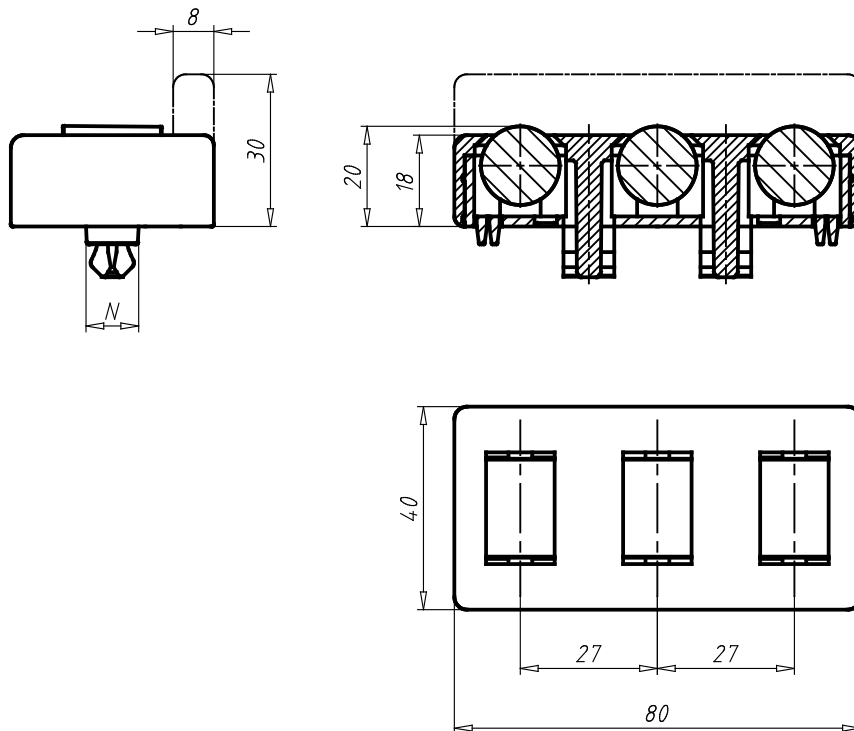

Roller Element, Clip-Fix

09309301

PARTNR (Part #)	ROELCF (Roller Element, Clip-Fix)	N ()	WEIGHT (Weight / g)	CTN (Customs Tariff Number)	ID (ID #)
09309301	Without lateral guide	8.38-10.38	43.3	39269097	110604