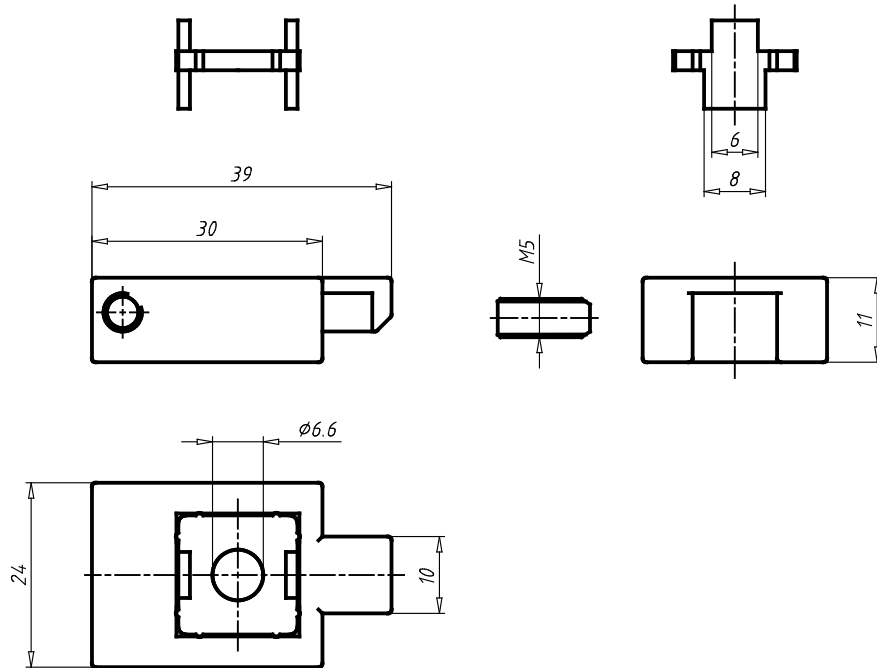

Hanger 6-8

093160

PARTNR (Part #)	N ( )	WEIGHT (Weight / g)	CTN (Customs Tariff Number)	ID (ID #)
093160	6/8	70	79070000	119756