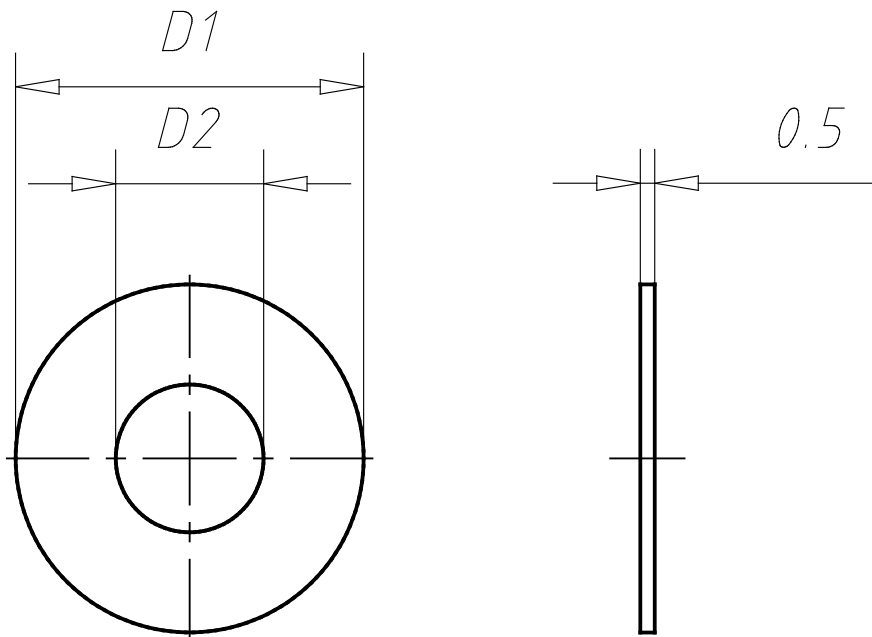

Anti-loss Washer

093166

| PARTNR (Part #) | COLOR (Color) | D1 (/ mm) | D2 (/ mm) | FORSCREW (For Screw) | WEIGHT (Weight / g) | CTN (Customs Tariff Number) | ID (ID #) |
|-----------------|---------------|------------|------------|----------------------|---------------------|-----------------------------|-----------|
| 093166 | Natural | 12 | 5.1 | M6 | 1 | 39269097 | 124290 |