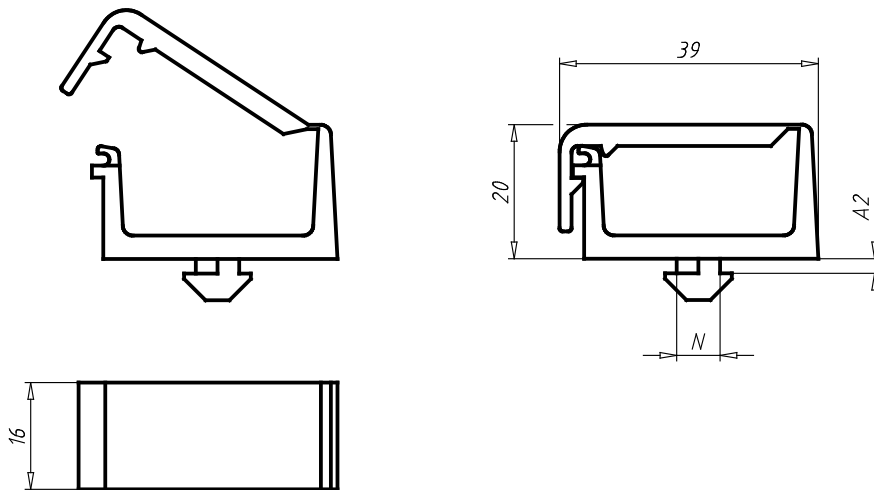

Clip Cable Binder - 1 chamber - with Hammer

093512N6,5

PARTNR (Part #)	A2 (Profile / mm)	N (/ mm)	PROFILE (Profile)	WEIGHT (Weight / g)	CTN (Customs Tariff Number)	ID (ID #)
093512N6,5	2.2	6.5	-	7	39269097	136427