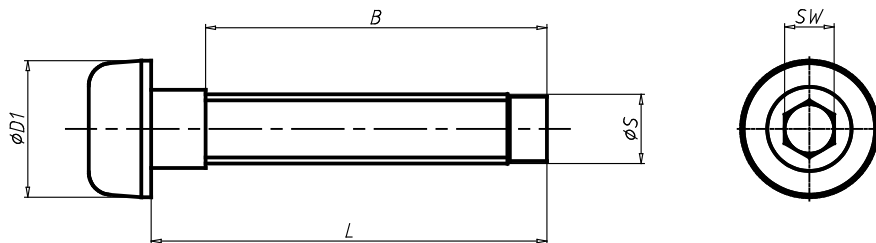

Self-tapping Screw

093SF0725

PARTNR (Part #)	B (/ mm)	D1 (/ mm)	SW ()	SIZE (Size S x L)	PROFILE (Profile)	WEIGHT (Weight / g)	CTN (Zolltarifnummer)	ID (ID #)
093SF0725	19.5	13.8	5	S7 x 25	I	11	73181499	118539