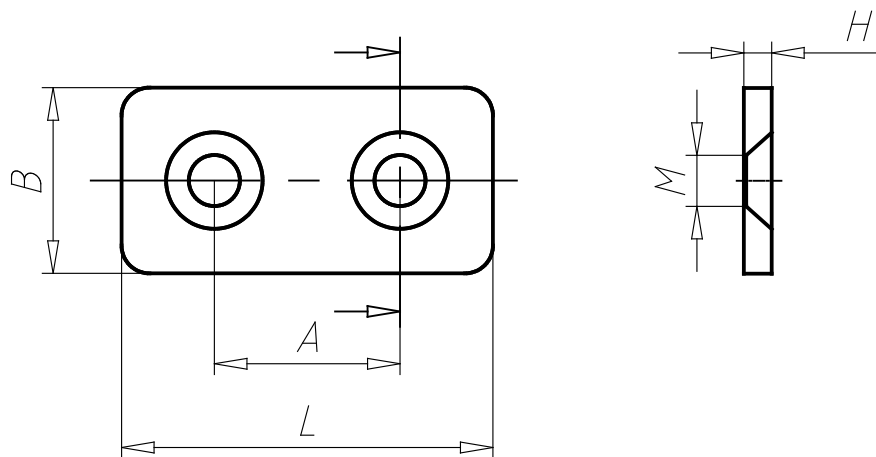

Connection Plate ST Rectangular, 1 Slot Version

* 093V40120S

PARTNR (Part #)	CP (Connection Plate)	A ()	B (/ mm)	H (/ mm)	L (/ mm)	FS (for Screw)	WEIGHT (Weight / g)	CTN (Zolltarifnummer)	ID (ID #)
* 093V40120S	Black powder coated	2x 40	40	5	120	3x M8	172		