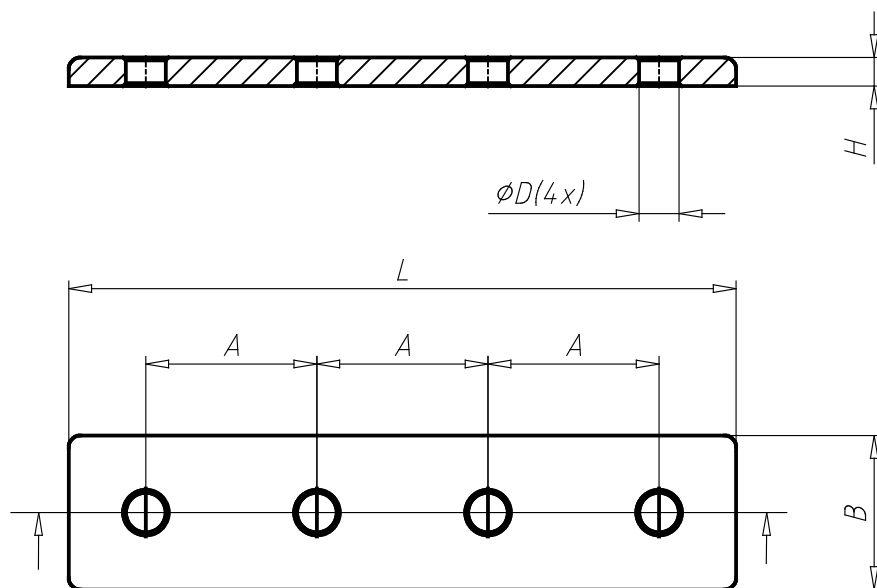

Connection Plate AL Rectangular 4 Hole, 1 Slot
Version

093VA30120

PARTNR (Part #)	CP (Connection Plate)	A (/ mm)	B (/ mm)	H (/ mm)	L (/ mm)	D (ØD / mm)	WEIGHT (Weight / g)	CTN (Customs Tariff Number)	ID (ID #)
093VA30120	30/120	30.0	27.0	5	117.0	7	40	76169990	119491