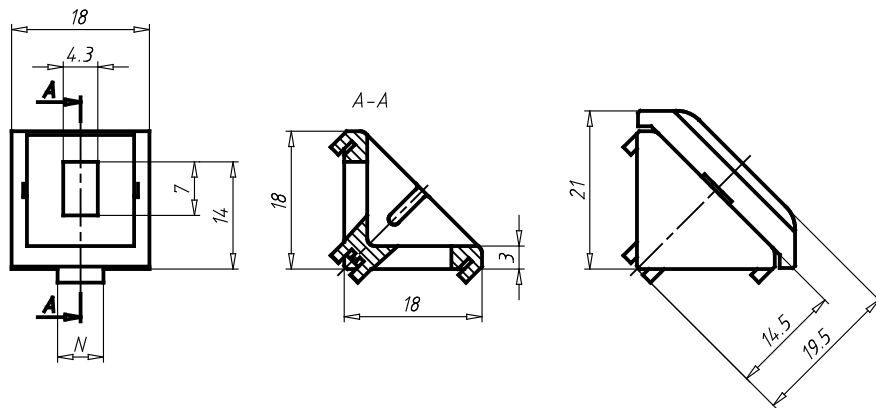

## Alu Connection Angle 20

093W203N06

PARTNR (Part #)	ACA (Alu Connection Angle 20)	N ( )	PROFILE (Profile)	WEIGHT (Weight / g)	CTN (Customs Tariff Number)	ID (ID #)
093W203N06	Plain	6	-	4.8	76169910	100935