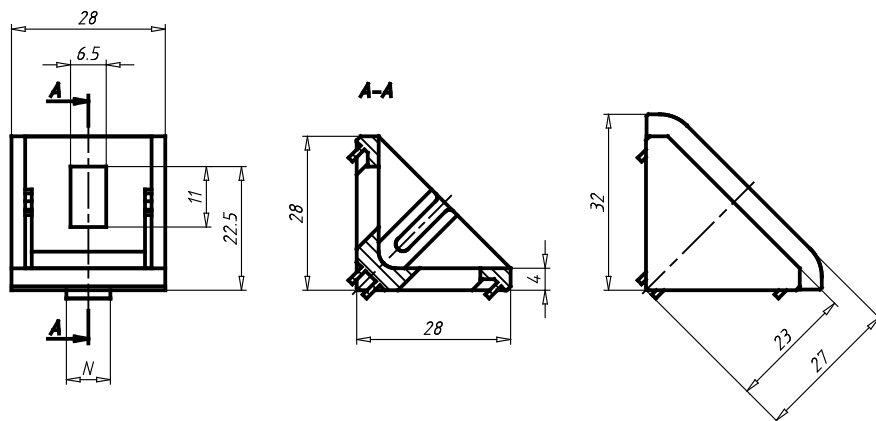

Zinc Connection Angle 30

093W301

PARTNR (Part #)	CA (Connection Angle 30)	N ()	PROFILE (Profile)	WEIGHT (Weight / g)	CTN (Customs Tariff Number)	ID (ID #)
093W301	Alu color	-	-	39.4	79070000	100937

X-ON Electronics