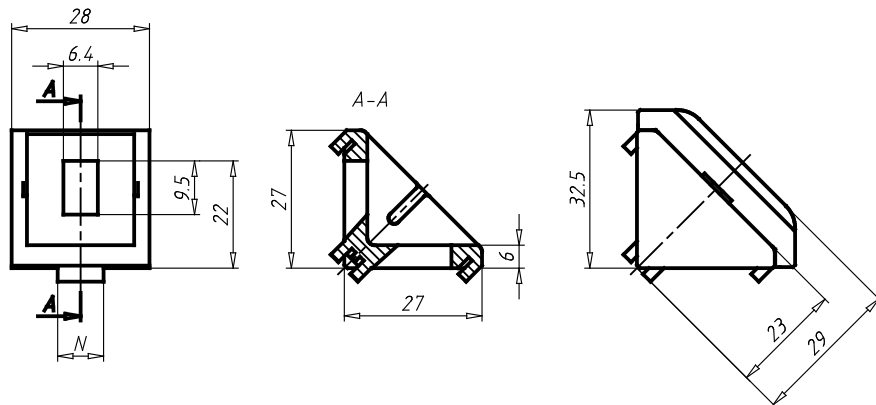

## Alu Connection Angle 30

093WA303S02

PARTNR (Part #)	ACA (Alu Connection Angle 30)	N ( )	PROFILE (Profile)	WEIGHT (Weight / g)	CTN (Customs Tariff Number)	ID (ID #)
093WA303S02	Cover cap	-	-	5.2	39269097	135103