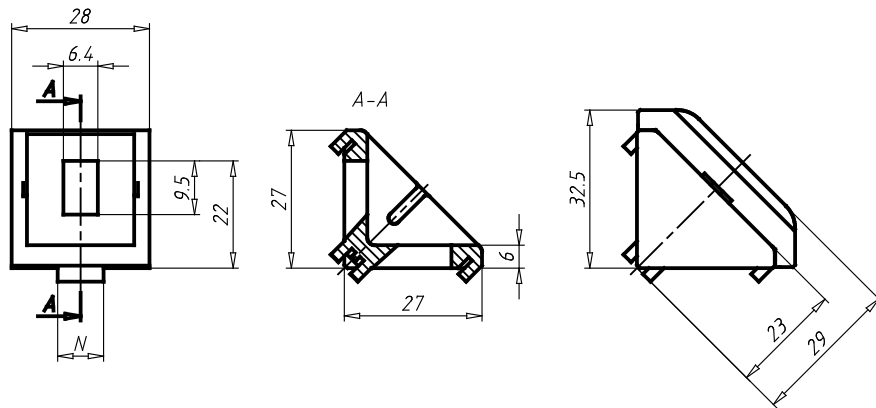

Alu Connection Angle 30

093WA303S02

PARTNR (Part #)	ACA (Alu Connection Angle 30)	N ()	PROFILE (Profile)	WEIGHT (Weight / g)	CTN (Customs Tariff Number)	ID (ID #)
093WA303S02	Cover cap	-	-	5.2	39269097	135103