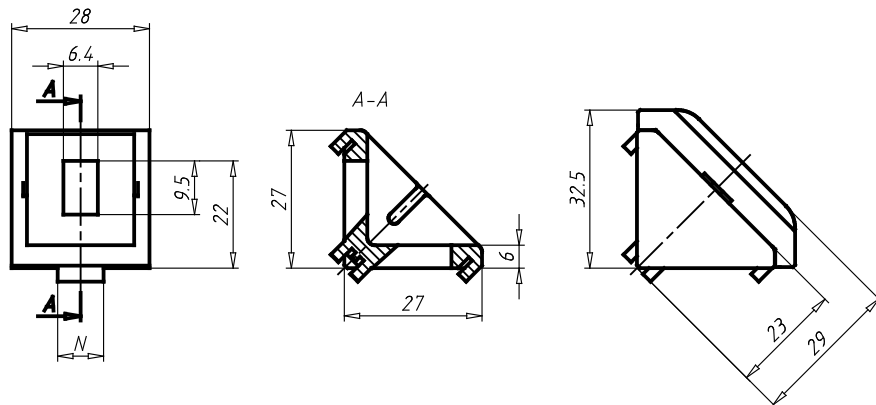

Alu Connection Angle 30

093WA303S02

PARTNR (Part #)	ACA (Alu Connection Angle 30)	N ()	PROFILE (Profile)	WEIGHT (Weight / g)	CTN (Customs Tariff Number)	ID (ID #)
093WA303S02	Cover cap	-	-	5.2	39269097	135103