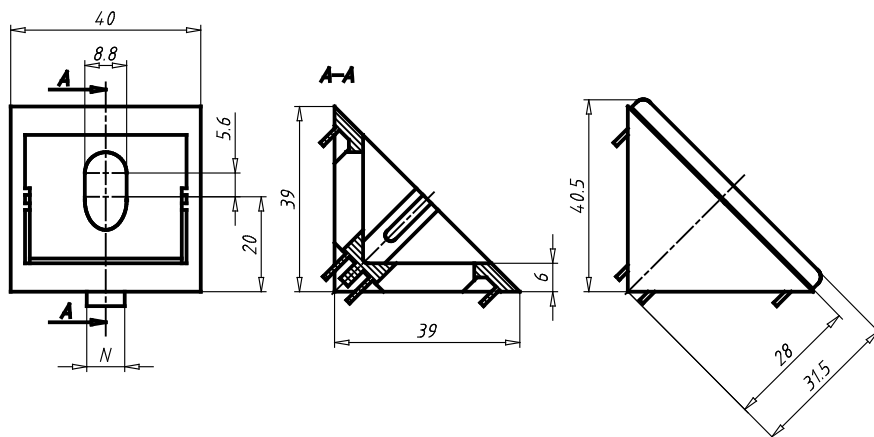

## Zinc Connection Angle 40 flat

093W401

PARTNR (Part #)	CA40F (Connection Angle 40 Flat)	N ( )	WEIGHT (Weight / g)	CTN (Zolltarifnummer)	ID (ID #)
093W401	Alu color	-	86.8	79070000	100958