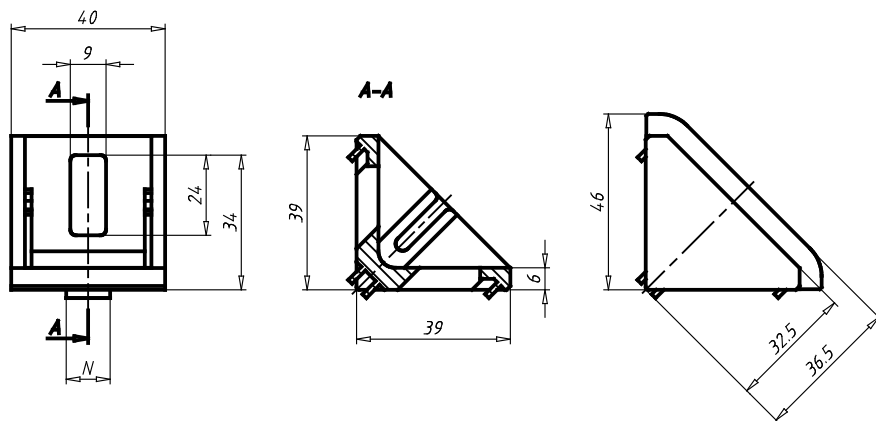

Zinc Connection Angle 40

093W402

PARTNR (Part #)	CA (Connection Angle 40)	N ()	PROFILE (Profile)	WEIGHT (Weight / g)	CTN (Customs Tariff Number)	ID (ID #)
093W402	Alu color	-	-	97.8	79070000	100967

X-ON Electronics