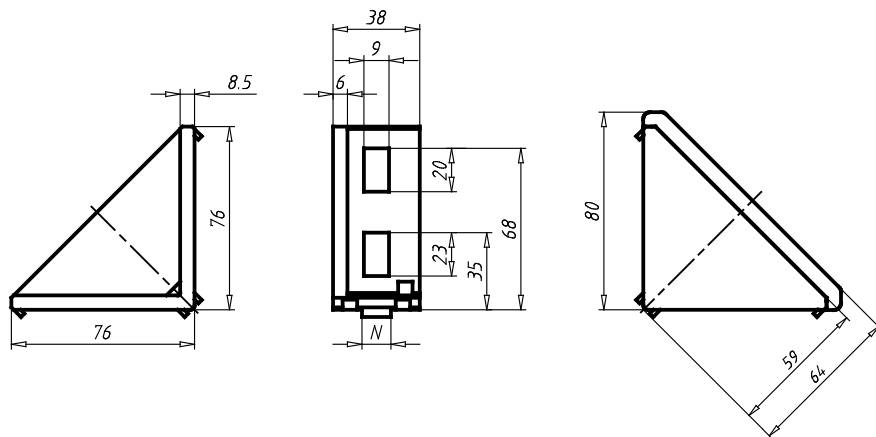

Alu Connection Angle 40/80

093W403N10

PARTNR (Part #)	ACA (Alu Connection Angle 40/80)	N ()	PROFILE (Profile)	WEIGHT (Weight / g)	CTN (Customs Tariff Number)	ID (ID #)
093W403N10	Plain	10	-	118.5	76169910	100979