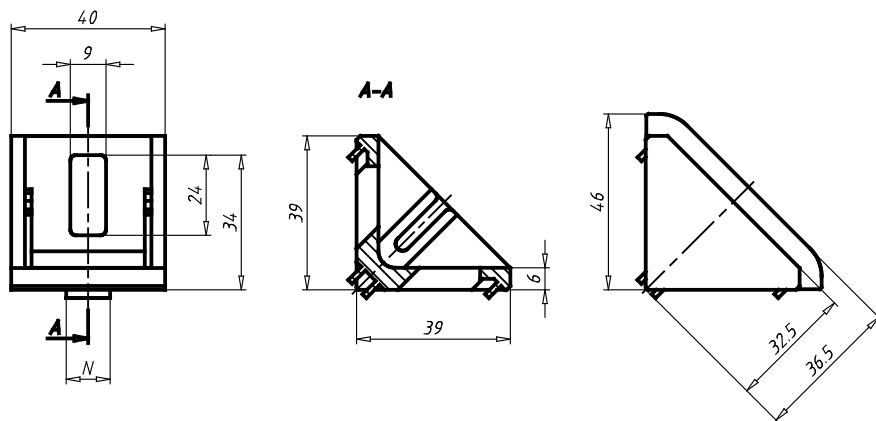

## Zinc Connection Angle 40

093W402

PARTNR (Part #)	CA (Connection Angle 40)	N ( )	PROFILE (Profile)	WEIGHT (Weight / g)	CTN (Customs Tariff Number)	ID (ID #)
093W402	Alu color	-	-	97.8	79070000	100967