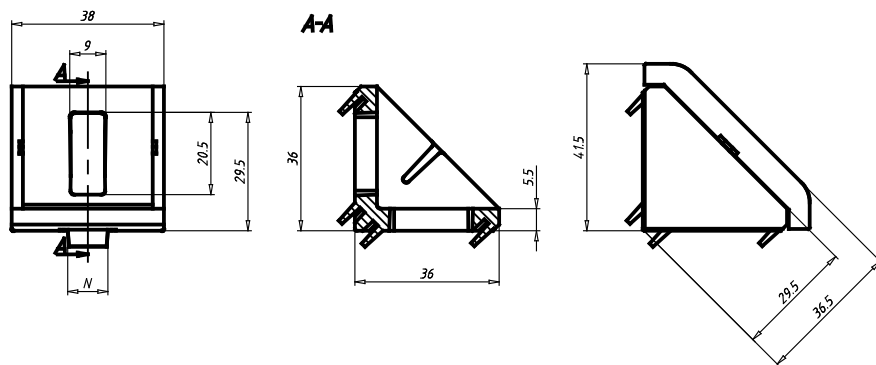

Alu Connection Angle 40

093W404N10

PARTNR (Part #)	N ()	ALU (Alu Connection Angle 40)	WEIGHT (Weight / g)	CTN (Zolltarifnummer)	ID (ID #)
093W404N10	10	plain	33.8	76169910	100982

X-ON Electronics

Largest Supplier of Electrical and Electronic Components