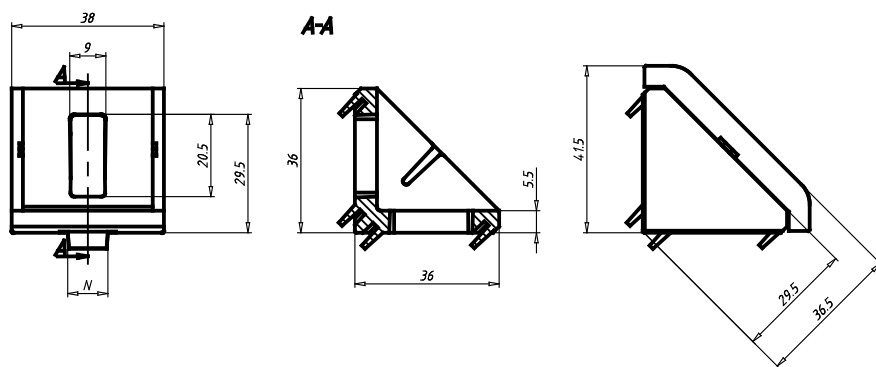

Alu Connection Angle 40

093W404N10

PARTNR (Part #)	N ()	ALU (Alu Connection Angle 40)	WEIGHT (Weight / g)	CTN (Zolltarifnummer)	ID (ID #)
093W404N10	10	plain	33.8	76169910	100982

X-ON Electronics

Largest Supplier of Electrical and Electronic Components