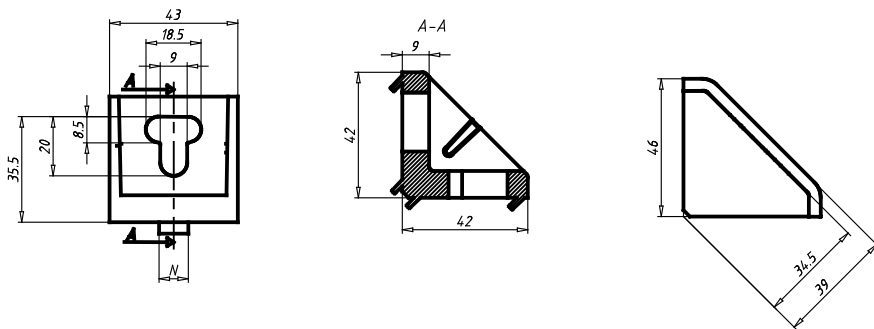

Alu connection angle 43x42

093W422N10

PARTNR (Part #)	PROFILE (Profile)	N ()	ALU (Alu Connection Angle 43 x 42)	WEIGHT (Weight / g)	CTN (Zolltarifnummer)	ID (ID #)
093W422N10	-	10	plain	54.2	76169910	112796