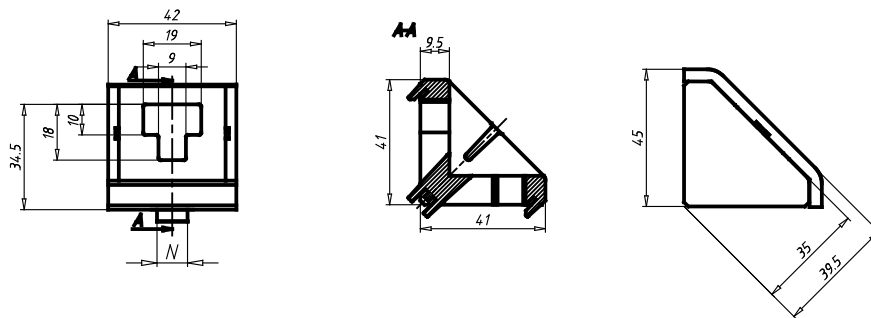

Alu Connection Angle 45 T

093W423N10S02

PARTNR (Part #)	PROFILE (Profile)	N (N)	ACA (Alu Connection Angle 45 T)	WEIGHT (Weight / g)	CTN (Zolltarifnummer)	ID (ID #)
093W423N10S02	B	10	With assembly set	107.6	76169910	123018